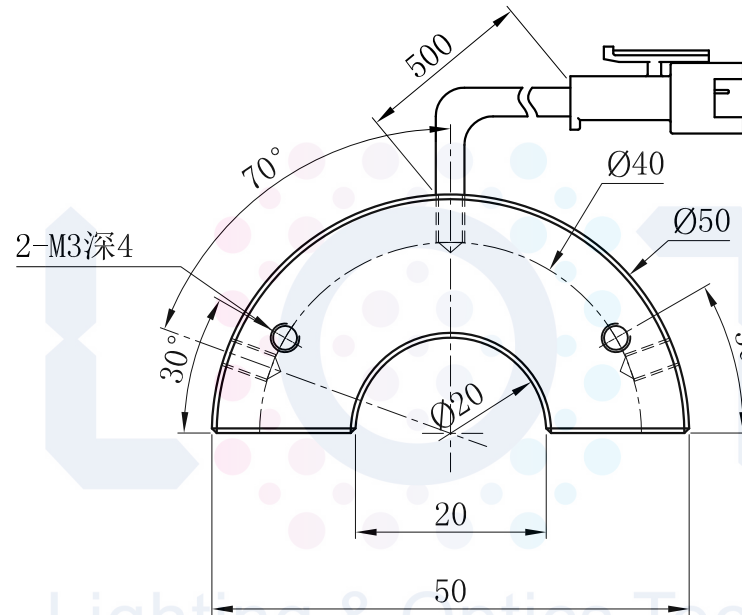

LTS-SRN5030 (定制)

| | |
|--------|--------------|
| 产品型号 | LTS-SRN5030 |
| LED发光色 | R(红)/W(白) |
| 输入电压 | DC 24V(max) |
| 消耗功率 | / |
| 电缆极性 | 1:+、2:NC、3:- |

照明示意图