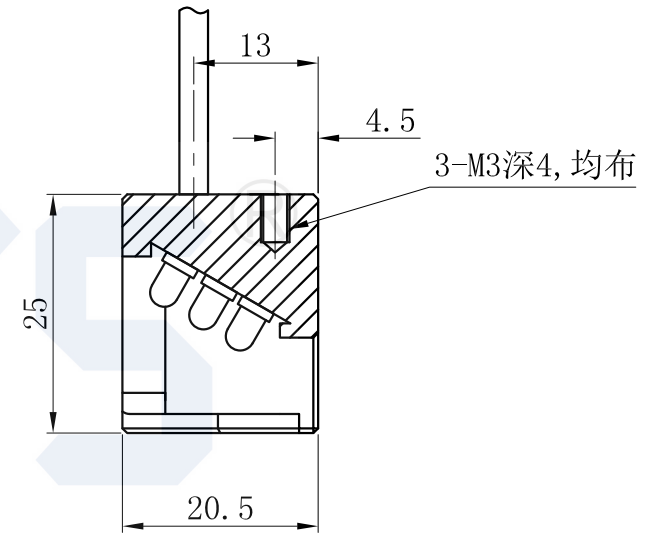

LTS-SRN5030 (定制)

| | |
|--------|--------------|
| 产品型号 | LTS-SRN5030 |
| LED发光色 | R(红)/W(白) |
| 输入电压 | DC 24V(max) |
| 消耗功率 | / |
| 电缆极性 | 1:+、2:NC、3:- |

照明示意图