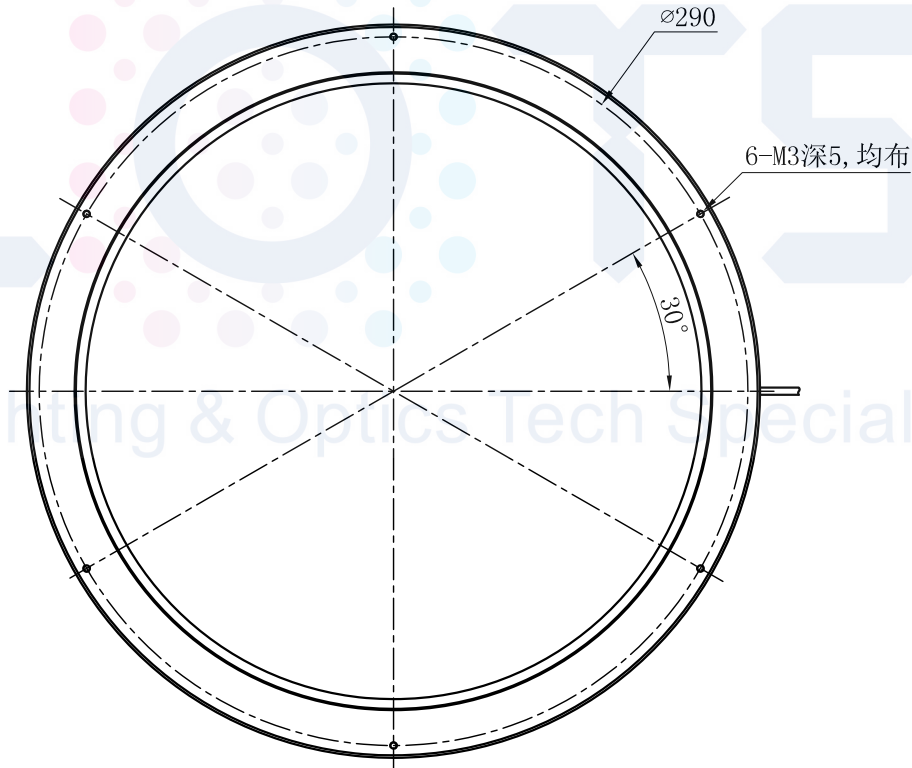

LTS-RNH30090

产品型号	LTS-RNH30090
IPS型式	IPS-HR30090
LED发光色	R(红)/W(白)
输入电压	DC 24V(max)
消耗功率	9.6W(R)/19.2W(W)
电缆极性	1:+、2:NC、3:-

承认	确认	作成
	岑明亮	魏胜祥