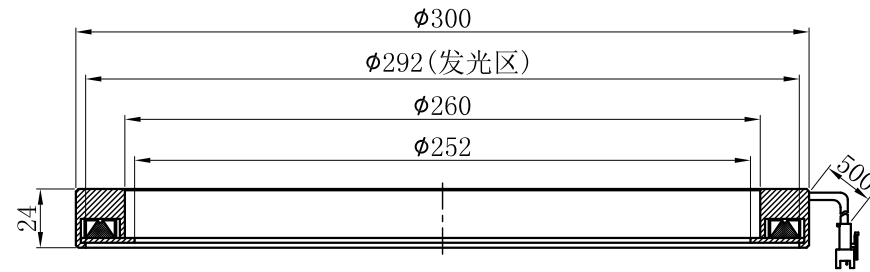

LTS-RNH30090

产品型号	LTS-RNH30090
IPS型式	IPS-HR30090
LED发光色	R(红)/W(白)
输入电压	DC 24V(max)
消耗功率	9.6W(R)/19.2W(W)
电缆极性	1:+、2:NC、3:-

承认	确认	作成
	岑明亮	魏胜祥