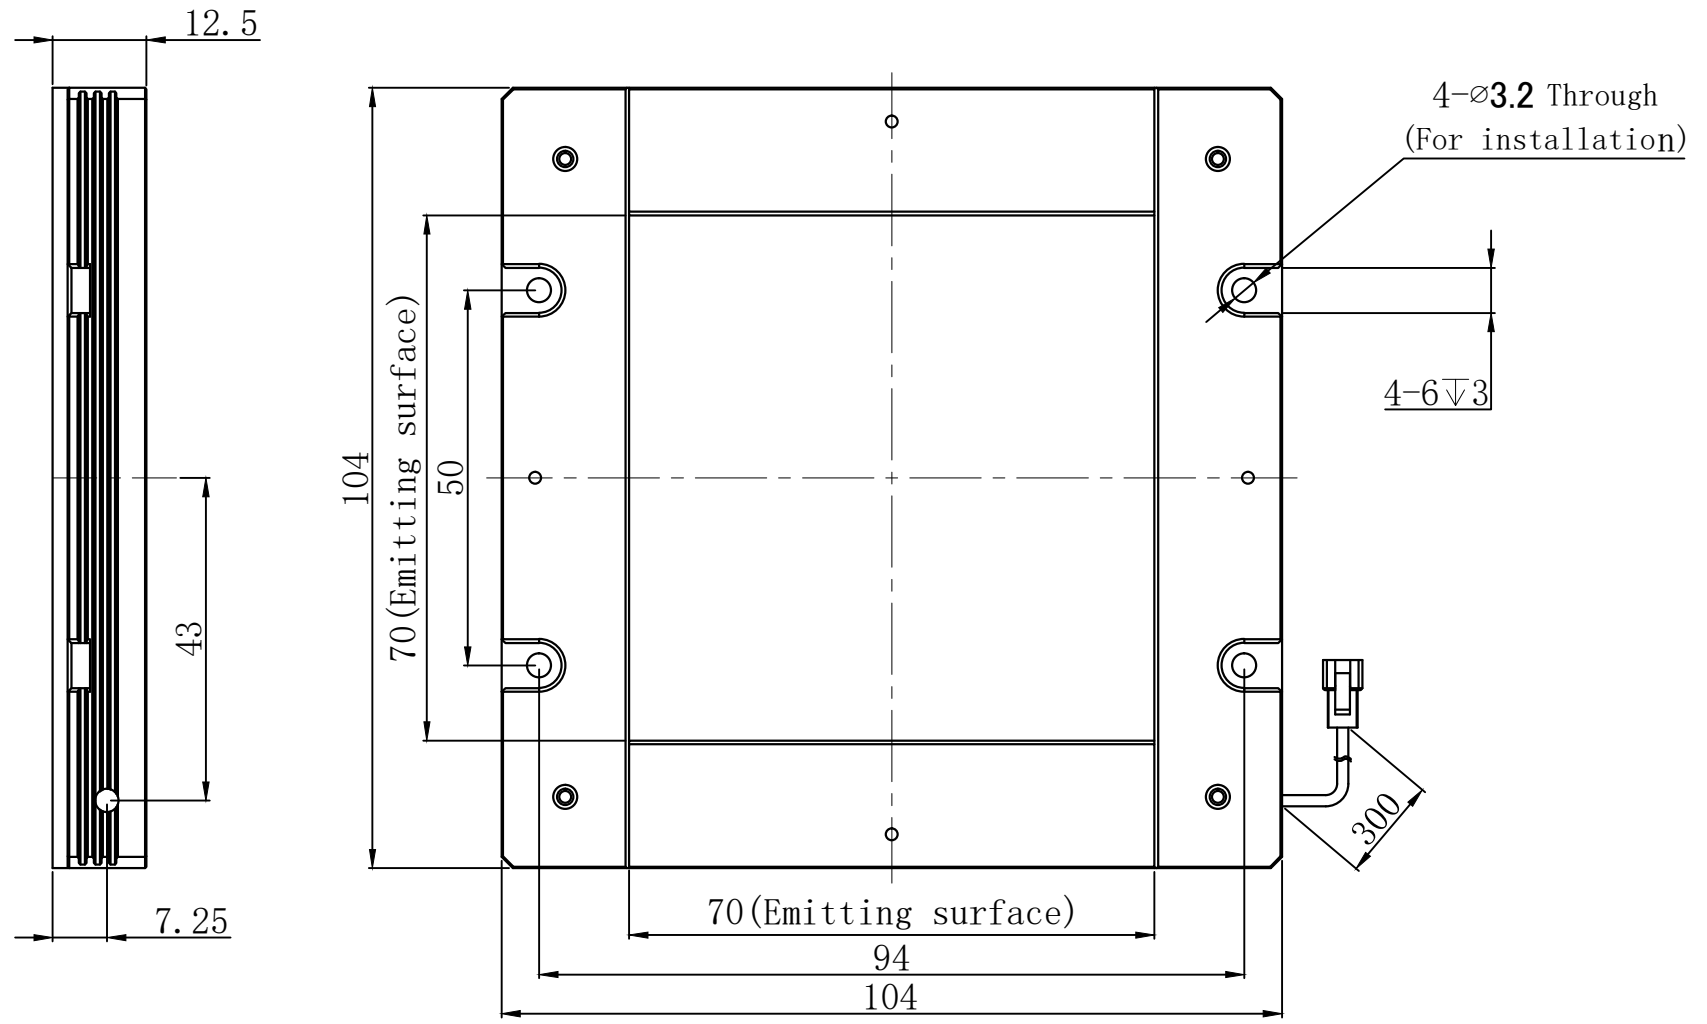

Pin1 -- 棕色/+  
 Pin2 -- 空 /NC  
 Pin3 -- 蓝色/-

Product Installation Dimensions					Design	成忠波		2017.07.09		wordop® 沃德普	
Input Voltage	Power				Approve				Name		
	R	W/G/B	IR	UV	Weight	View Direction	Ratio	Unit	Model	FQGP2-70X70	
24V	5.9W	7.9W			240g		1:1	mm			