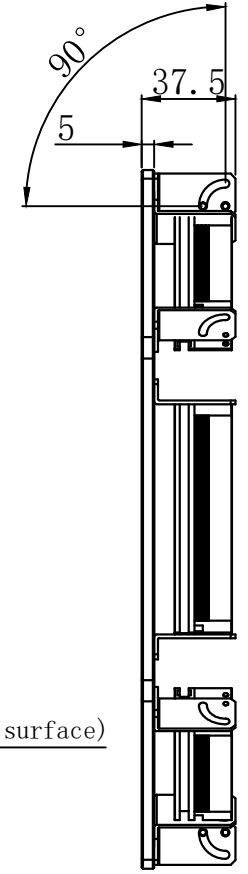

Pin1 -- 棕色/+
 Pin2 -- 空 /NC
 Pin3 -- 蓝色/-

Product Installation Dimensions					Design	成忠波	2017.06.22		wordop® 沃德普	
Input Voltage	Power				Approve					
	R	W/G/B	IR	UV	Weight	View Direction	Ratio	Unit	Name	Combined Bar Lights
24V	2.7W/1.3W	3.4W/1.7W			750g		1:3	mm	Model	HDLM3-80X41