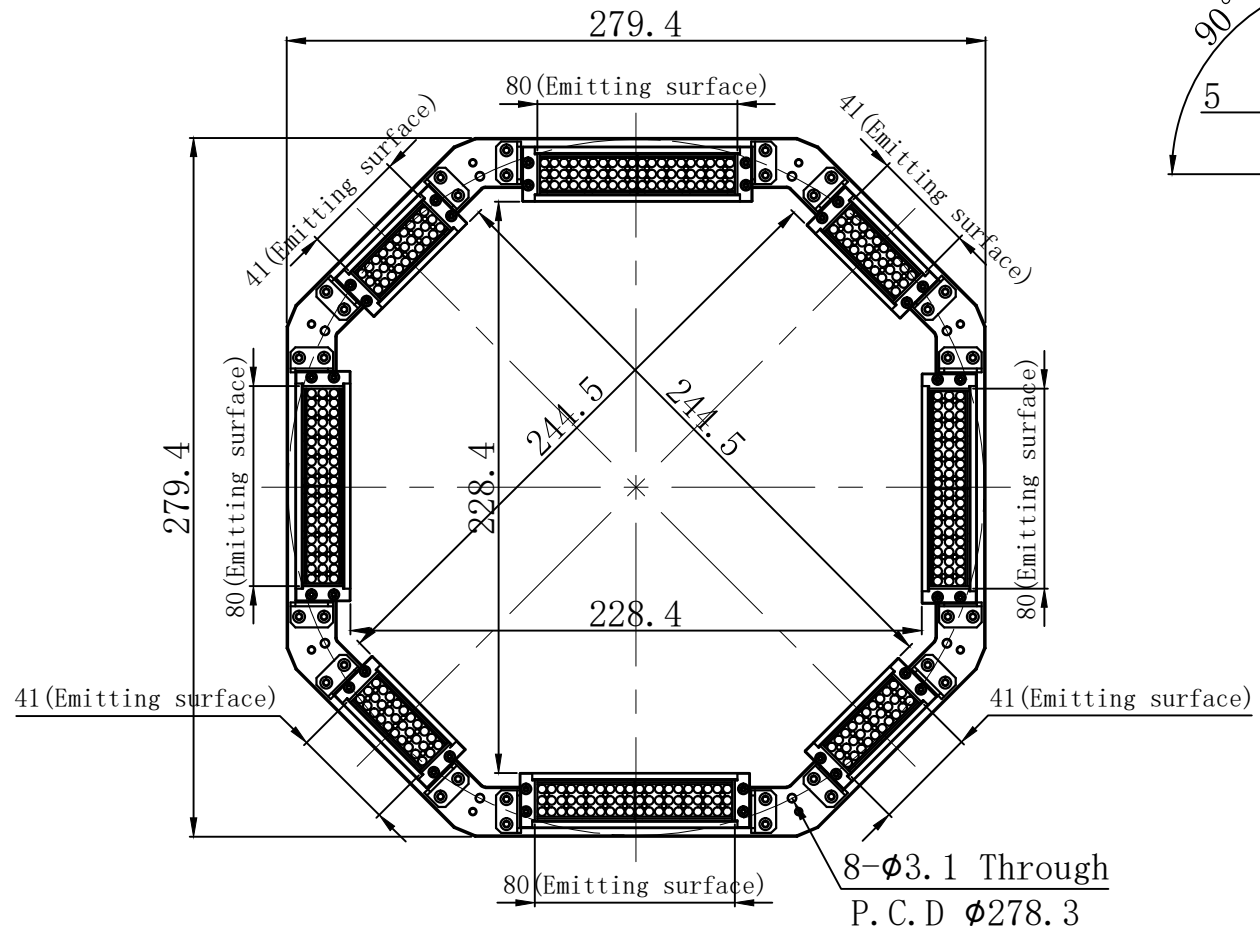

Pin1 -- 棕色/+
 Pin2 -- 空 /NC
 Pin3 -- 蓝色/-

Product Installation Dimensions					Design	成忠波	2017.06.22		wordop® 沃德普	
Input Voltage	Power				Approve					
	R	W/G/B	IR	UV	Weight	View Direction	Ratio	Unit	Name	Combined Bar Lights
24V	2.7W/1.3W	3.4W/1.7W			750g		1:3	mm	Model	HDLM3-80X41