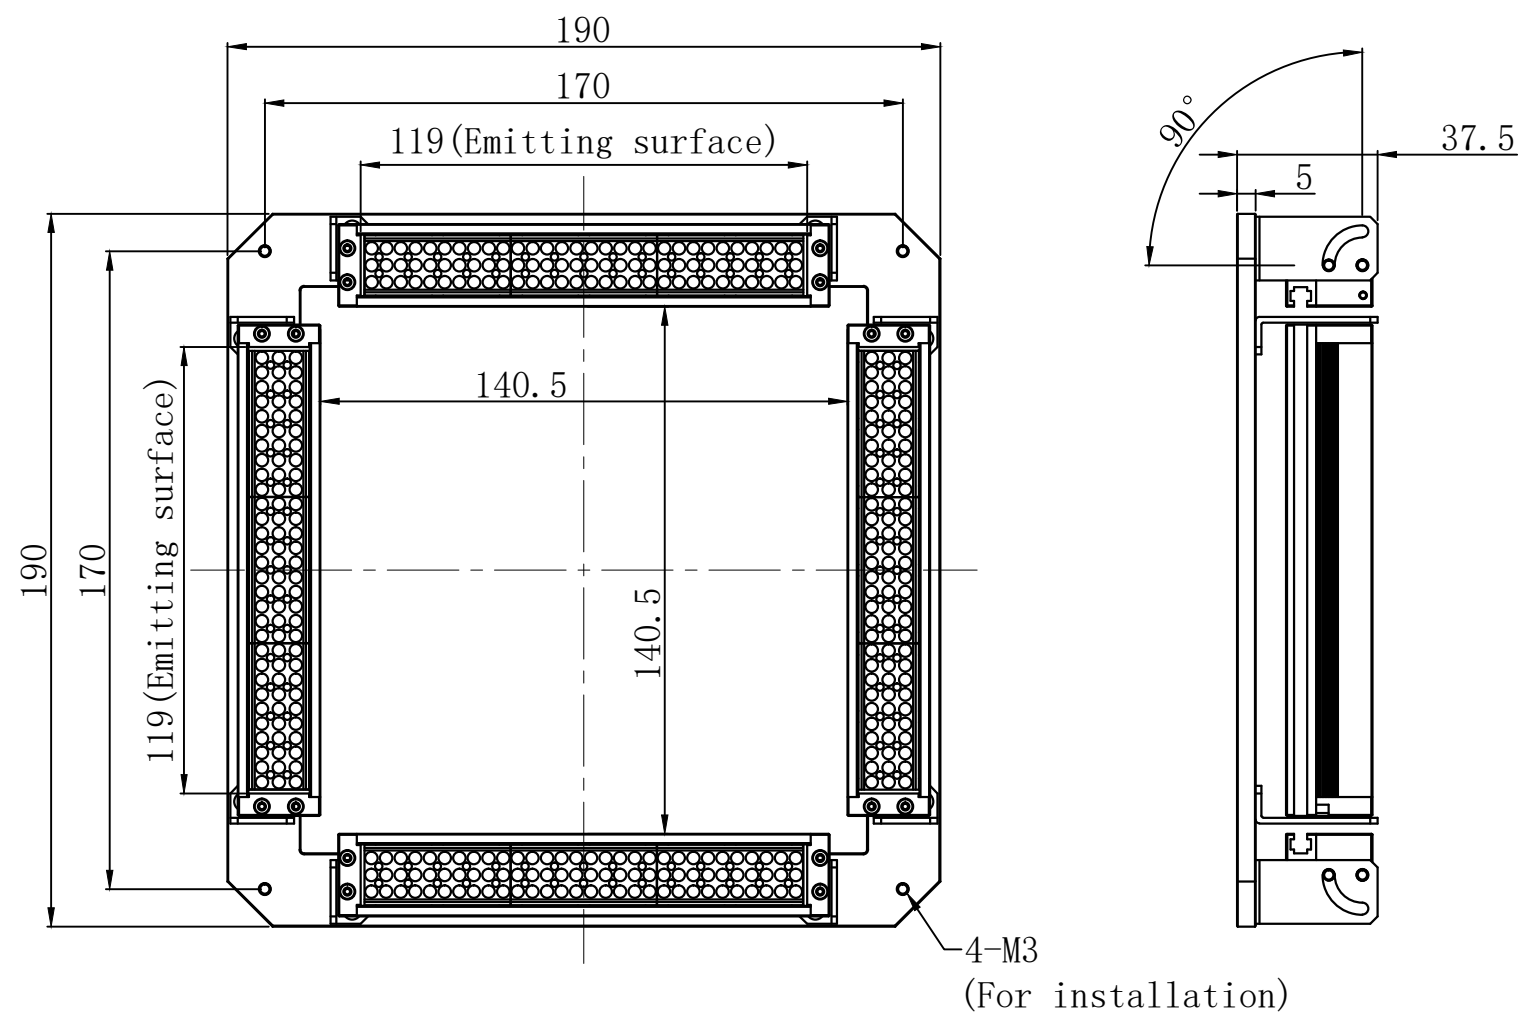

Pin1 -- 棕色/+  
 Pin2 -- 空 /NC  
 Pin3 -- 蓝色/-

Product Installation Dimensions					Design	成忠波		2017.06.22		wordop® 沃德普	
Input Voltage	Power				Approve						
	R	W/G/B	IR	UV	Weight	View Direction	Ratio	Unit	Name	Combined Bar Lights	
24V	4W	5.1W			580g		1:2	mm	Model	HDLM3-119X119	