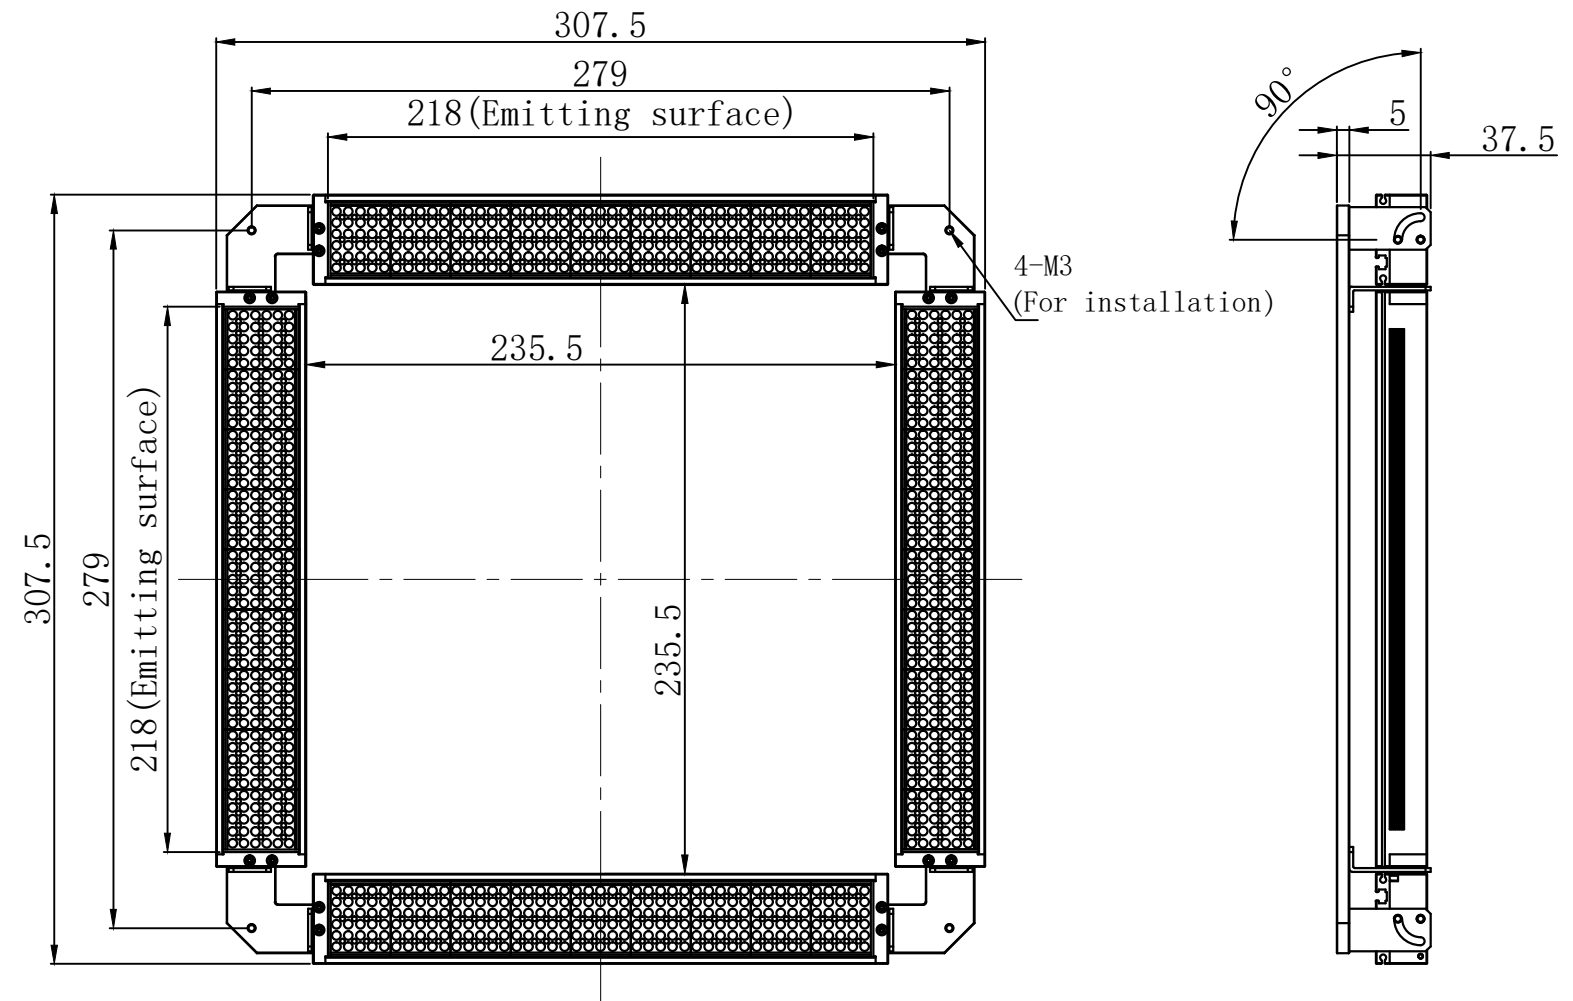

Pin1 -- 棕色/+
 Pin2 -- 空 /NC
 Pin3 -- 蓝色/-

Product Installation Dimensions					Design	成忠波		2017.06.22		wordop® 沃德普	
Input Voltage	Power				Approve				Name		
	R	W/G/B	IR	UV	Weight	View Direction	Ratio	Unit	Model	HDL3-218X218	
24V	7.8W	13.7W			1200g		1:3	mm	Model	HDL3-218X218	