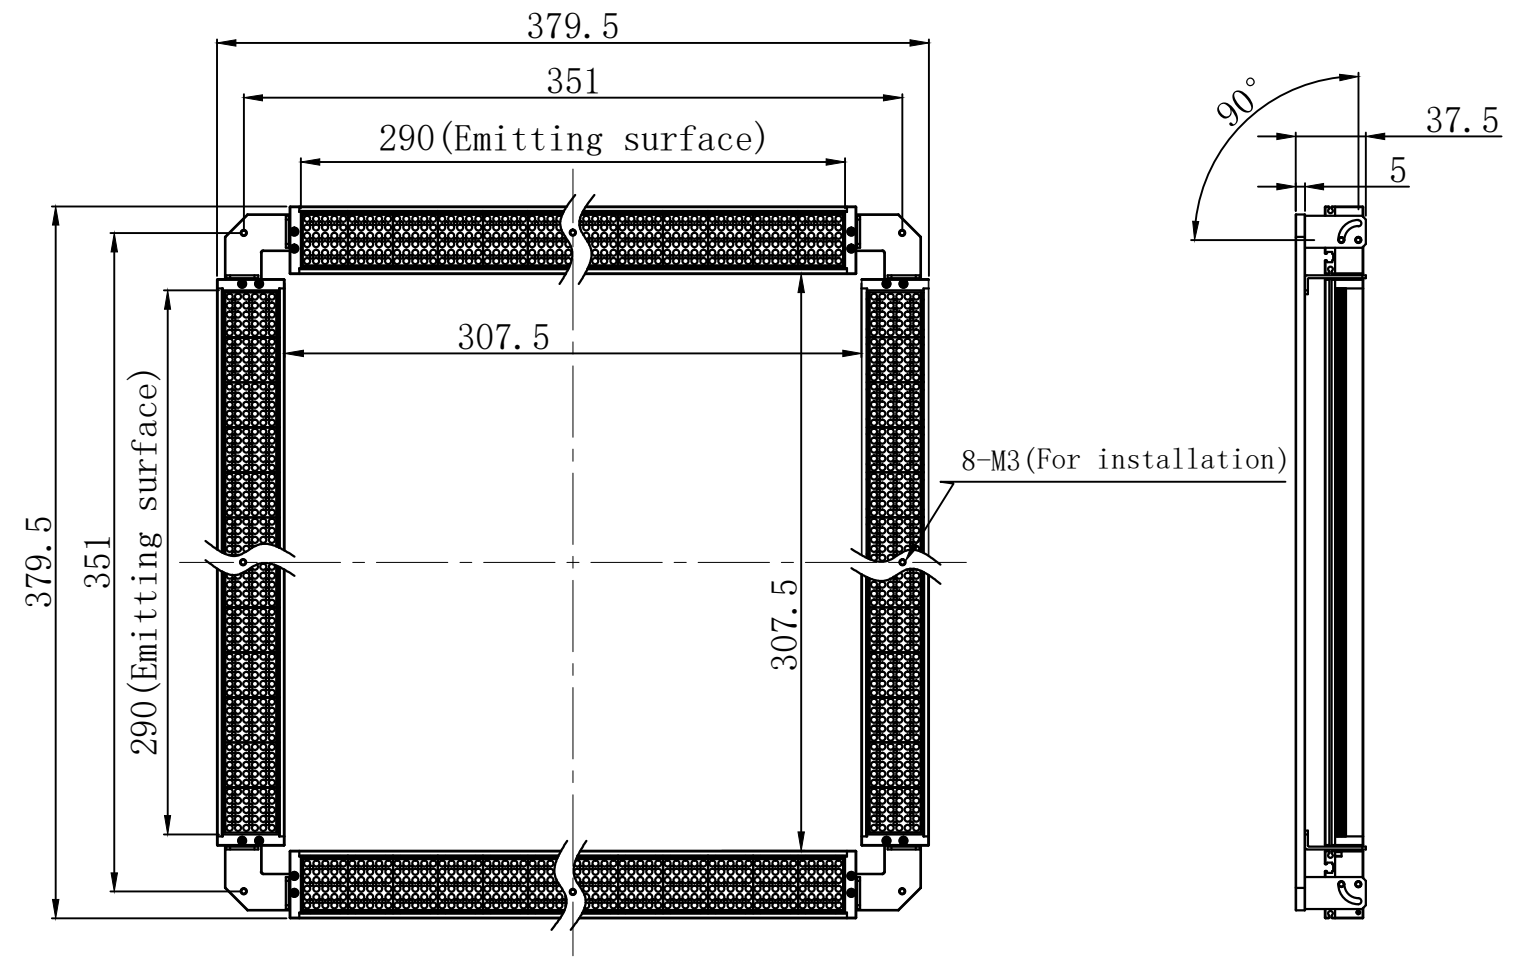

Pin1 -- 棕色/+  
 Pin2 -- 空 /NC  
 Pin3 -- 蓝色/-

Product Installation Dimensions					Design	成忠波		2017.06.22		wordop® 沃德普	
Input Voltage	Power				Approve						
	R	W/G/B	IR	UV	Weight	View Direction	Ratio	Unit	Name	Combined Bar Lights	
24V	10.5W	18.2W			1510g		1:3	mm	Model	HDLM3-290X290	