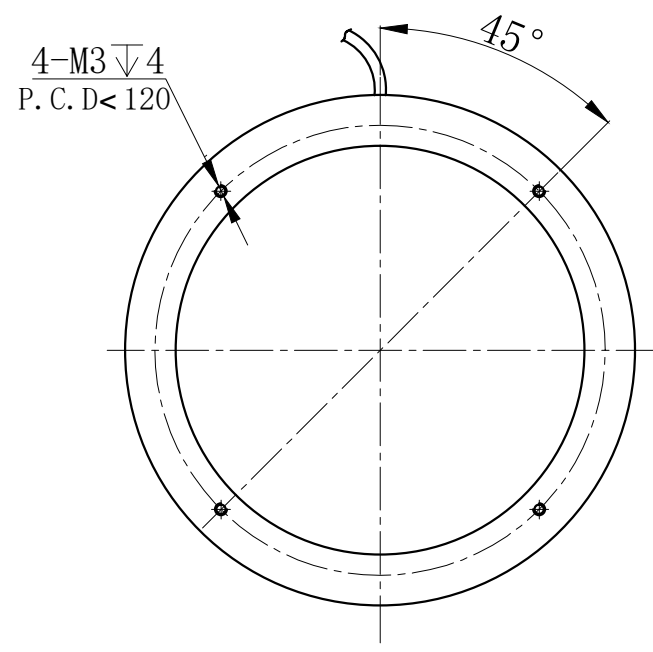

Pin1 -- 棕色/+
 Pin2 -- 空 /NC
 Pin3 -- 蓝色/-

Product Installation Dimensions					Design	成忠波		2017.07.09		wordop® 沃德普	
Input Voltage	Power				Approve				Name		
	R	W/G/B	IR	UV	Weight	View Direction	Ratio	Unit	Model	FLR-136	
24V	6.6W	12.4W			300g		1:2	mm			