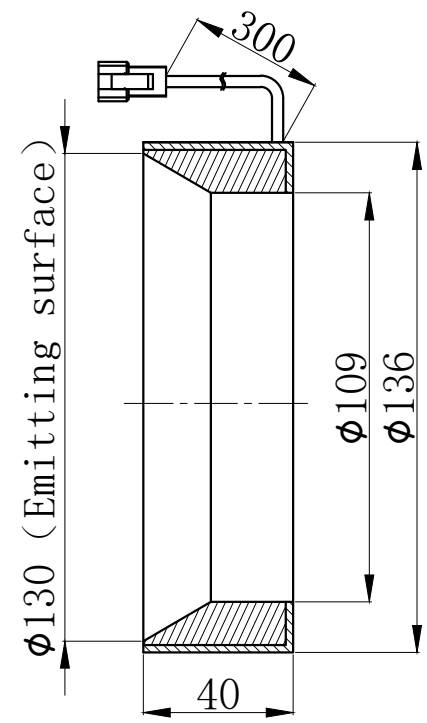

Pin1 -- 棕色/+
 Pin2 -- 空 /NC
 Pin3 -- 蓝色/-

Product Installation Dimensions					Design	成忠波		2017.07.09		wordop® 沃德普	
Input Voltage	Power				Approve				Name		
	R	W/G/B	IR	UV	Weight	View Direction	Ratio	Unit	Model	FLR-136	
24V	6.6W	12.4W			300g		1:2	mm			