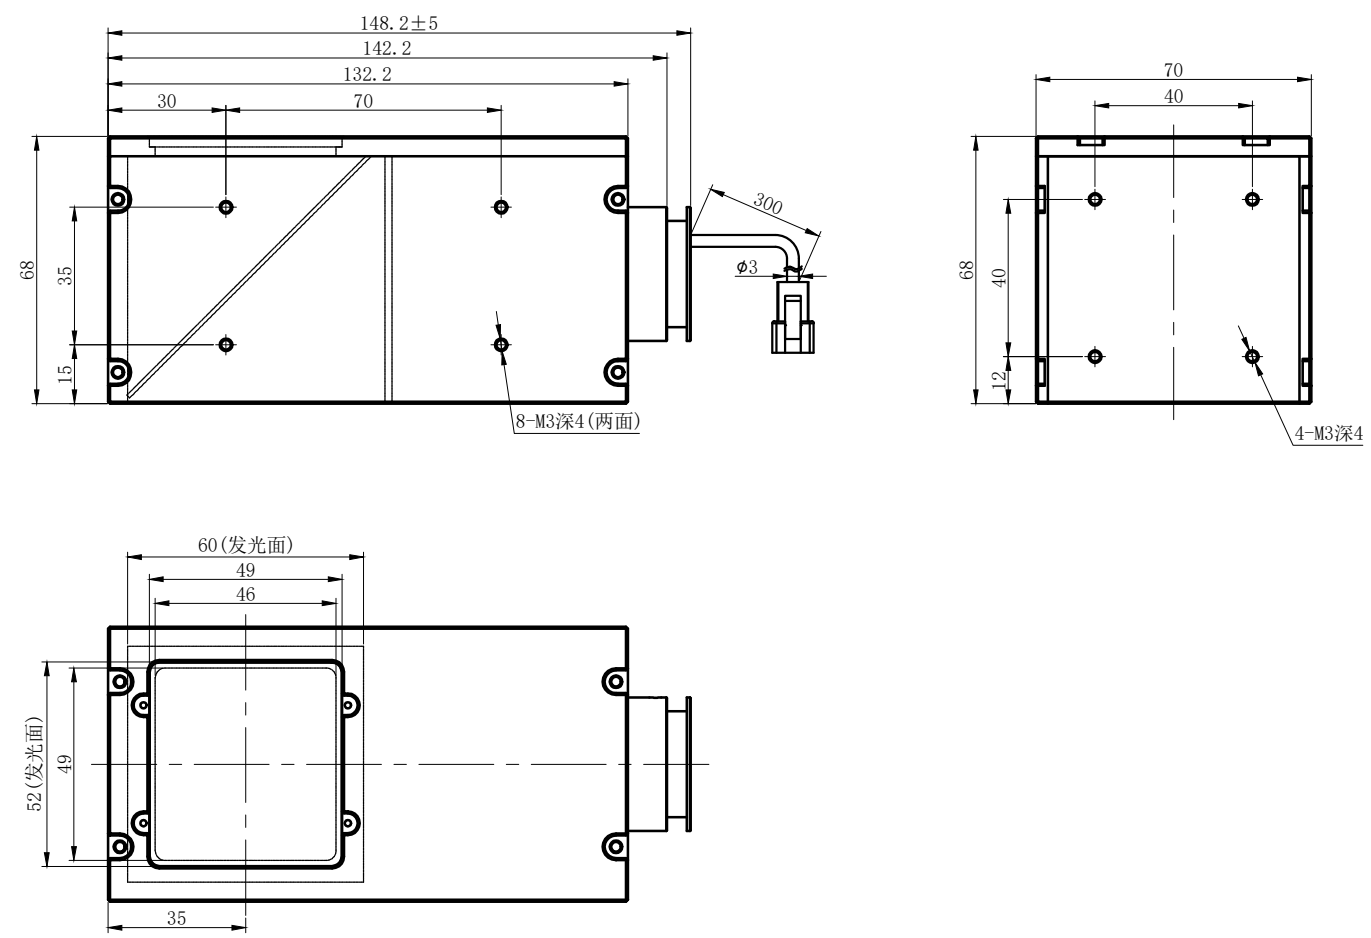

JST-SMR-03V-B

Pin1 -- 棕色/+
Pin2 -- 红色/-
Pin3 -- 蓝色/ID

产品安装尺寸图					设计	陈博君	2021.08.26		wordop®沃德普	
输入电压	理论电耗功率				审核					
	红色 (R)	白/蓝/绿色 (WGB)	红外 (IR)	紫外 (UV)	估重	视角方向	比例	单位	名称	平行同轴光源
5V		3W					1:1	mm	型号	CCP2-60