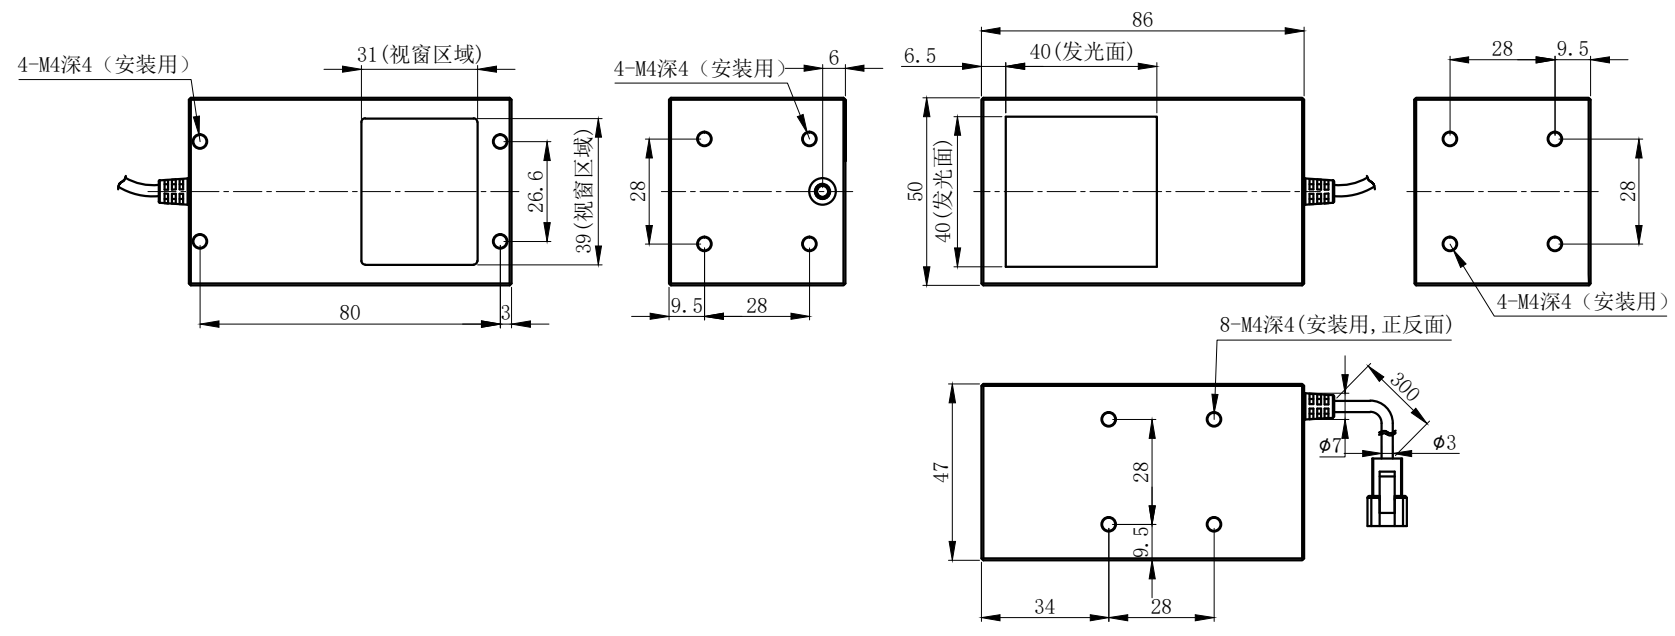

Pin1 -- 棕色/+
Pin2 -- 空 /NC
Pin3 -- 蓝色/-

产品安装尺寸图					设计	王素梅		2021.04.08		wordop® 沃德普	
输入电压	理论电耗功率				审核						
		红色 (R)	白/蓝/绿色 (WGB)	红外 (IR)	紫外 (UV)	估重	视角方向	比例	单位	型号	C02-40UV
24V	2.7W	3.7W	2W	5.5W	220g		1:2	mm			