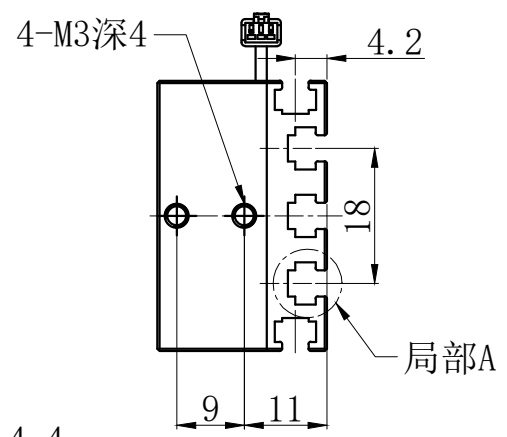

Pin1 -- 棕色/+  
Pin2 -- 空 /NC  
Pin3 -- 蓝色/-

局部A 比例3:1  
M3螺母凹槽，安装用

产品安装尺寸图					设计	黄开生		2021.08.26		wordop® 沃德普	
输入电压	理论电耗功率				审核					名称	紫外条形光源
	红色 (R)	白/蓝/绿色 (WGB)	红外 (IR)	紫外 (UV)	估重	视角方向	比例	单位	型号	HDL3-146X30UV-A	
24V				9.6W	160g		1:1	mm			