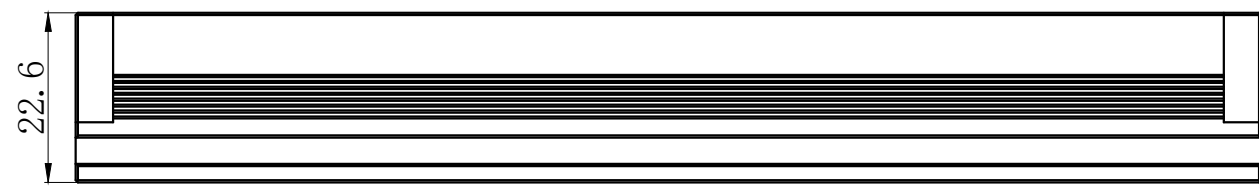

Pin1 -- 棕色/+  
Pin2 -- 空 /NC  
Pin3 -- 蓝色/-

局部A 比例3:1  
M3螺母凹槽，安装用

产品安装尺寸图					设计	黄开生		2021.08.26		wordop® 沃德普	
输入电压	理论电耗功率				审核					名称	紫外条形光源
	红色 (R)	白/蓝/绿色 (WGB)	红外 (IR)	紫外 (UV)	估重	视角方向	比例	单位	型号	HDL3-146X30UV-A	
24V				9.6W	160g		1:1	mm			