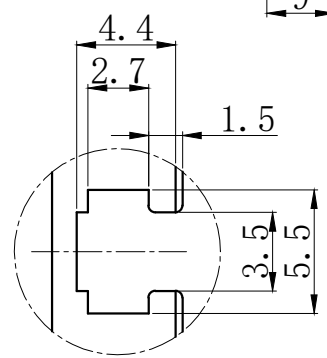

Pin1 -- 棕色/+  
Pin2 -- 空 /NC  
Pin3 -- 蓝色/-

局部A 比例3:1  
M3螺母凹槽，安装用

产品安装尺寸图					设计	黄开生		2021.08.26		wordop® 沃德普	
输入电压	理论电耗功率				审核					名称	紫外条形光源
	红色 (R)	白/蓝/绿色 (WGB)	红外 (IR)	紫外 (UV)	估重	视角方向	比例	单位	型号	HDL3-146X30UV-A	
24V				9.6W	160g		1:1	mm			