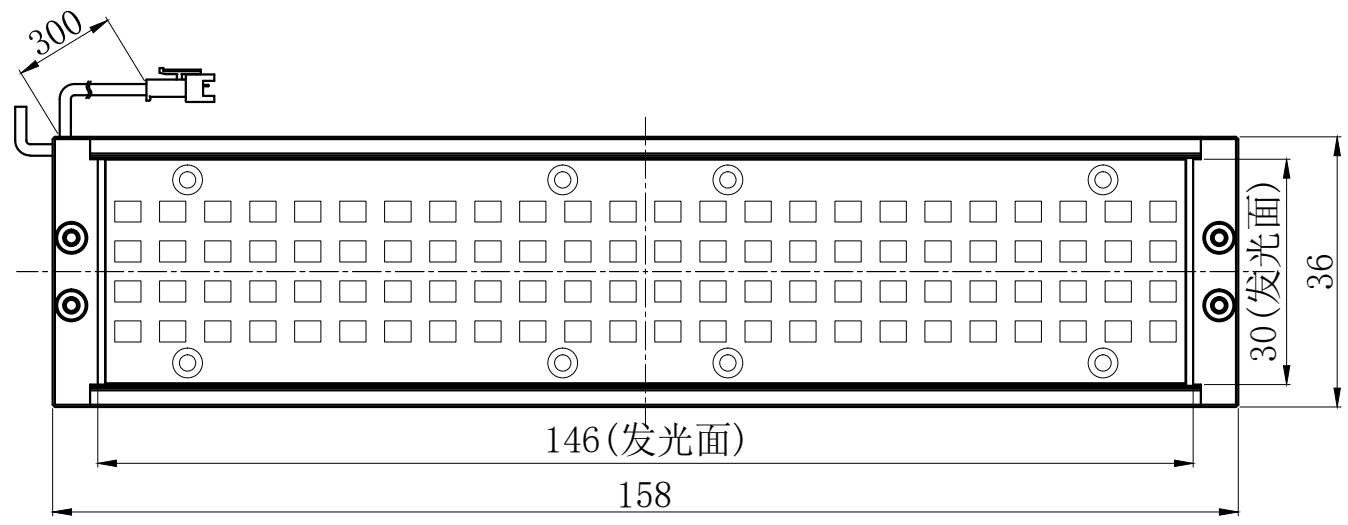

Pin1 -- 棕色/+  
Pin2 -- 空 /NC  
Pin3 -- 蓝色/-

局部A 比例3:1  
M3螺母凹槽，安装用

产品安装尺寸图					设计	黄开生		2021.08.26		wordop® 沃德普	
输入电压	理论电耗功率				审核					名称	紫外条形光源
	红色 (R)	白/蓝/绿色 (WGB)	红外 (IR)	紫外 (UV)	估重	视角方向	比例	单位	型号	HDL3-146X30UV-A	
24V				9.6W	160g		1:1	mm			