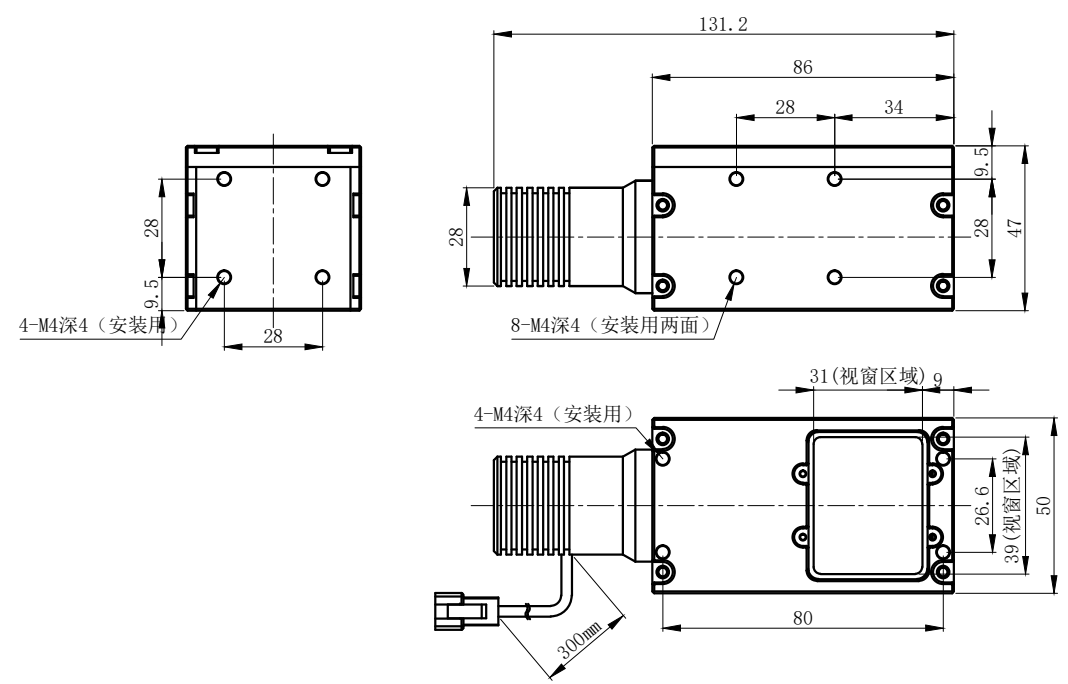

JST-SMR-03V-B

Pin1	--	棕色/+
Pin2	--	红色/-
Pin3	--	蓝色/ID

产品安装尺寸图					设计			<b>wordop® 沃德普</b>		
输入 电压	理论电耗功率				审核					
	红色 (R)	白/蓝/绿色 (WGB)	红外 (IR)	紫外 (UV)	估重	视角方向	比例	单位	名称	平行同轴光源
24V	1.1W	3.0W			380g		1:2	mm	型号	COP-40