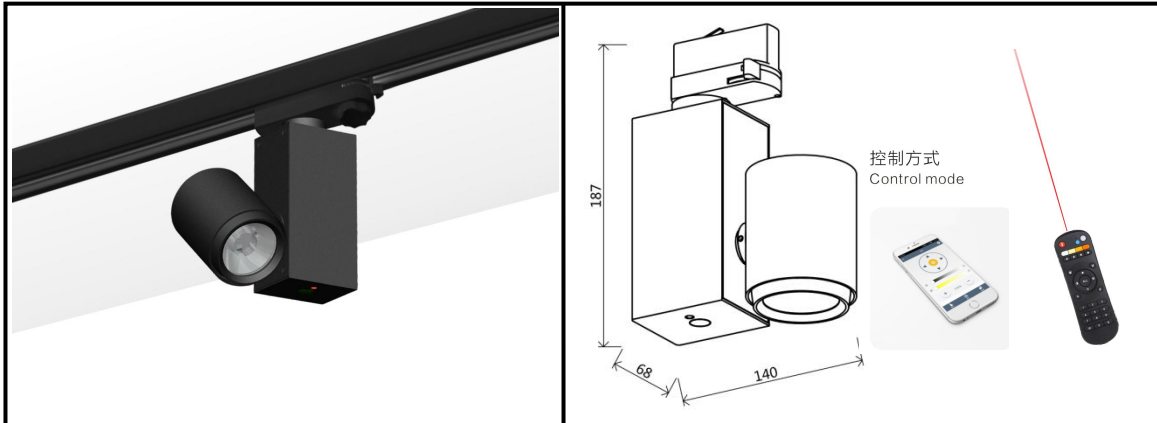

## 小角度电动变焦遥控轨道灯

### 一、Pictures 灯具图:

颜色: 黑◆白◇  IP20   50000h   