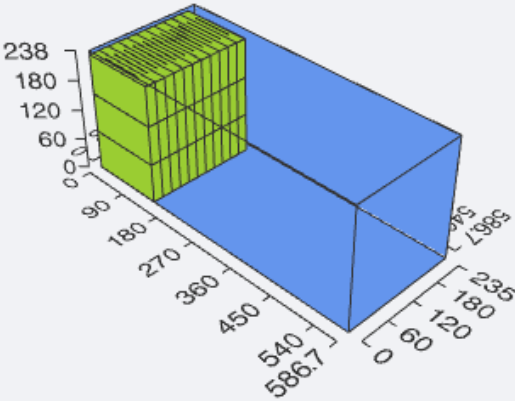

# MIDONKEY Kentor Ebike 20GP Container Stuffing Result

Step N° 1

Step N° 2