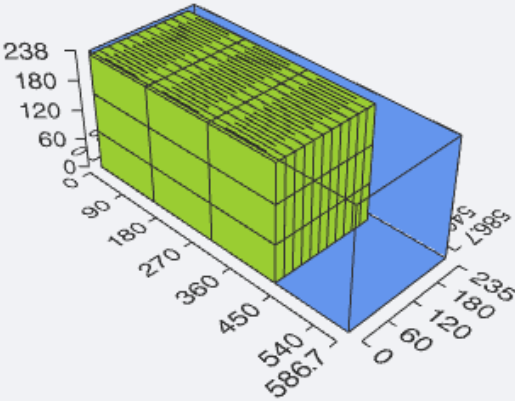

MIDONKEY Kentor Ebike 20GP Container Stuffing Result

Step N° 3