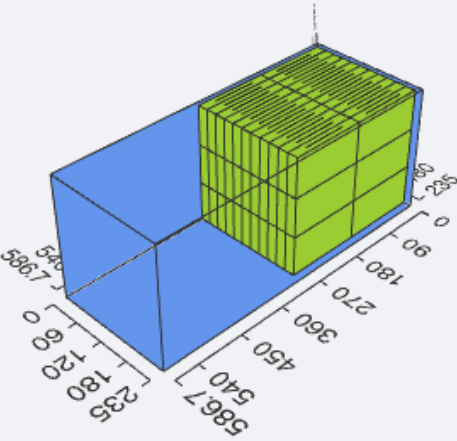

# MIDONKEY Kentor Ebike 20GP Container Stuffing Result

Step N° 1

Step N° 2