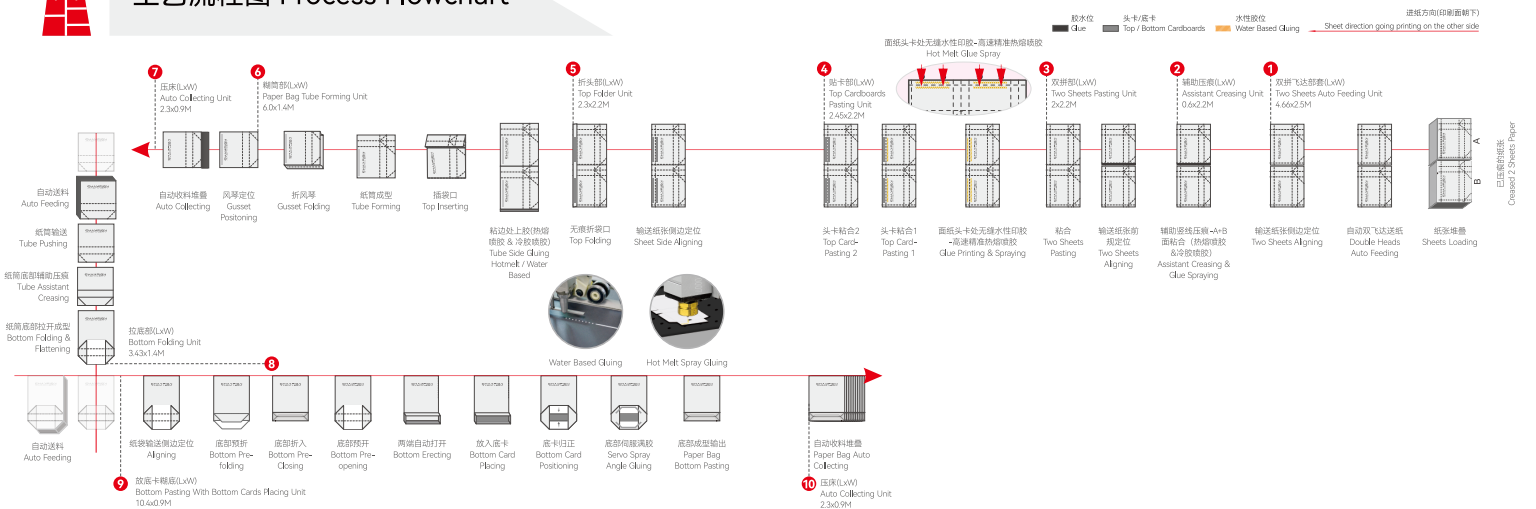

# CMBF-520A / 600A + CMBS-1000RS

Double Sheets Pasting Paper Bag Machine  
With Auto 4 PCS Top Cardboard & Bottom Cardboard Production Line  
(Group A + B)

双拼纸袋自动头卡底卡生产线组合 A + B

此生产线为我司自主研发十年专利产品，针对此生产线已申请多项专利，拥有完整的专利保护链。

## 工艺流程图 Process Flowchart