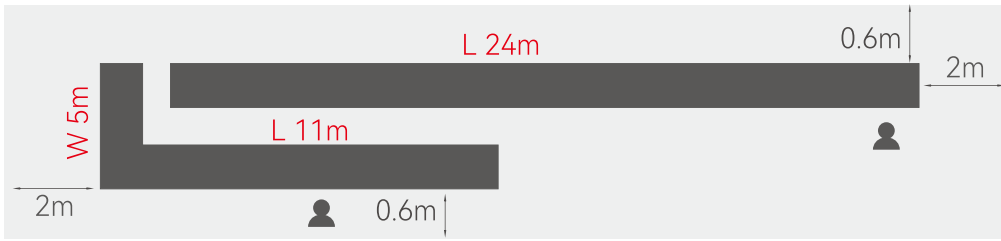

设备占地规划 Machine Floor Plan