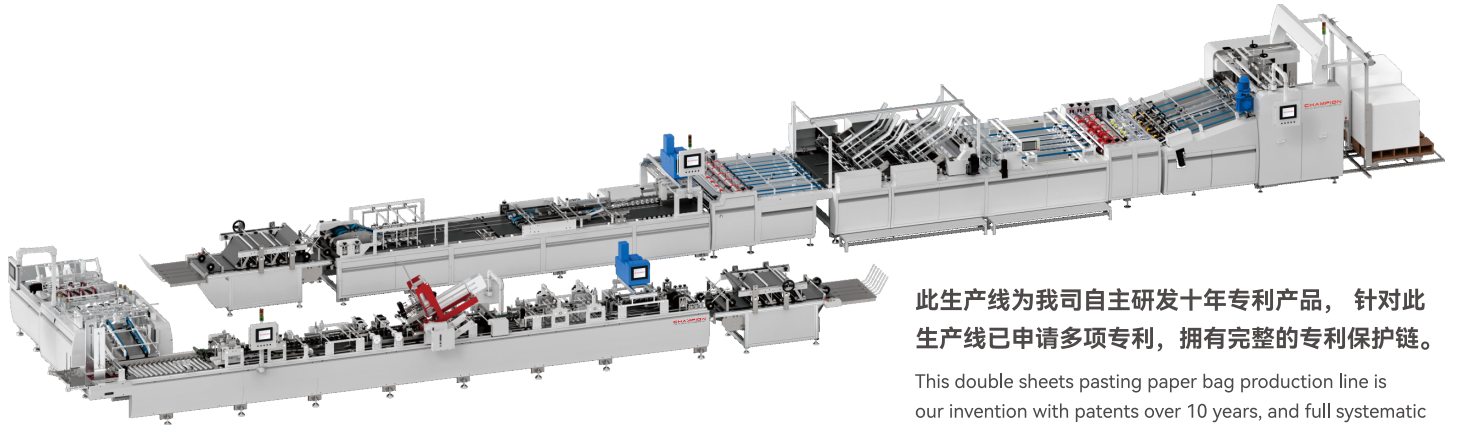

# CM2SP-1400TFC

# CMBF-520A / 600A + CMBS-1000RS

Double Sheets Pasting Paper Bag Machine  
With Auto 4 PCS Top Cardboard & Bottom Cardboard Production Line  
(Group A + B)

双拼纸袋自动头卡底卡生产线组合 A + B

此生产线为我司自主研发十年专利产品，针对此生产线已申请多项专利，拥有完整的专利保护链。