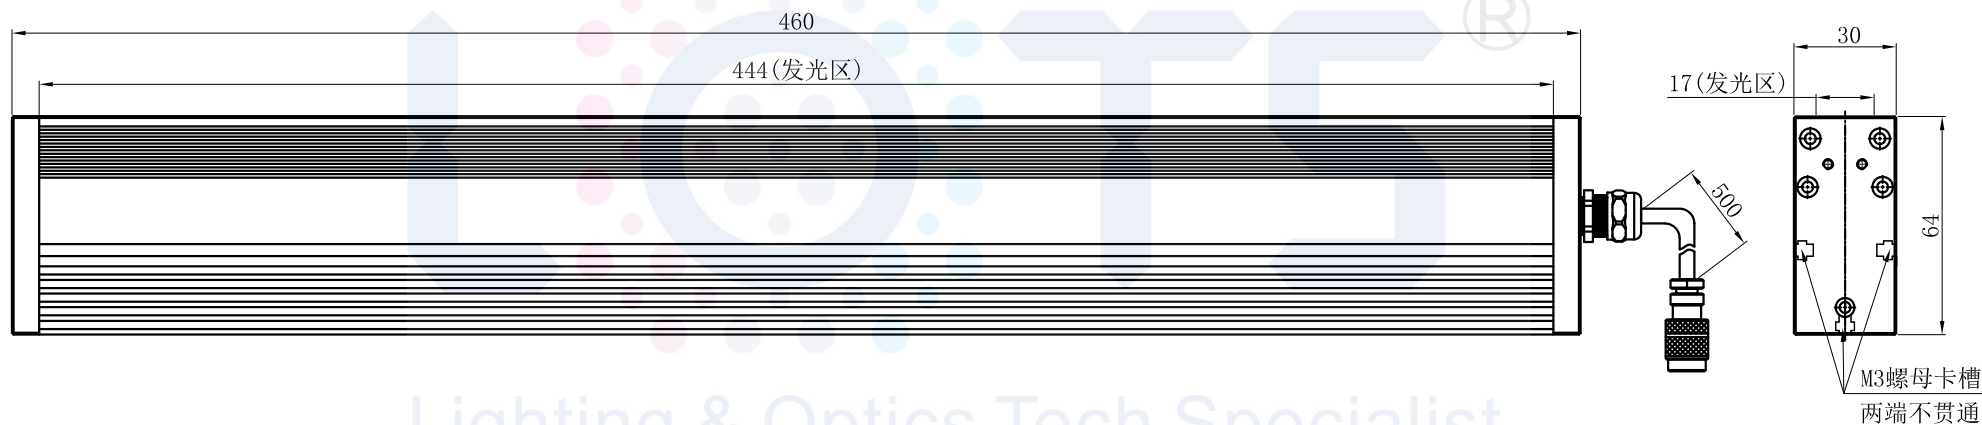

LTS-3LINL460

产品型号	LTS-3LINL460
LED发光色	R(红)/W(白)
输入电压	DC 24V(max)
消耗功率	/
电缆极性	1:+、2:-、3:NC、4:NC

Lighting & Optics Tech Specialist