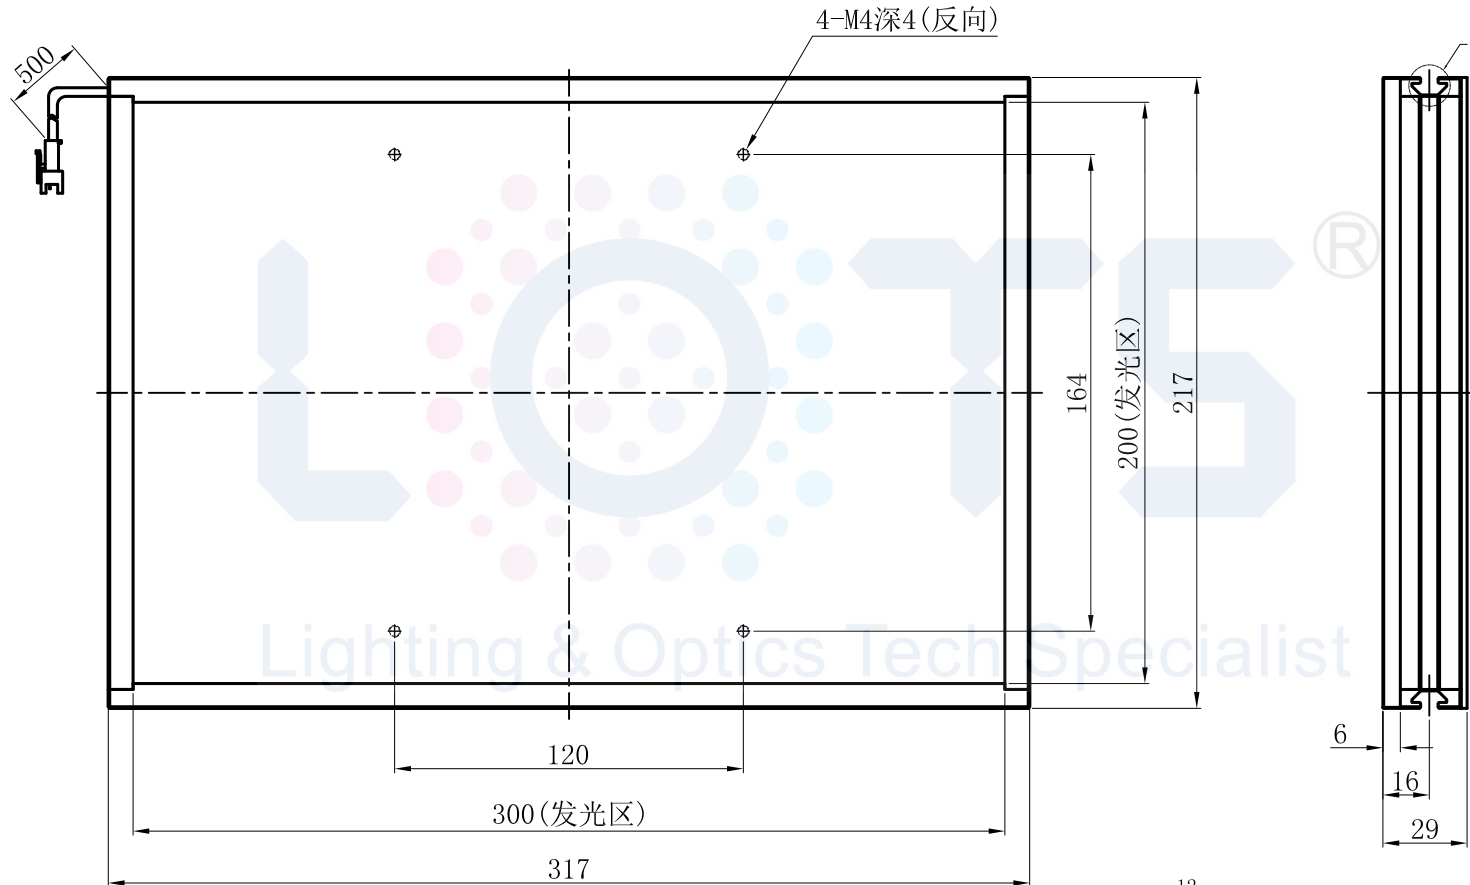

# LTS-3PFT300200

产品型号	LTS-3PFT300200
LED发光色	W(白)/R(红)
输入电压	DC 24V(max)
消耗功率	/
电缆极性	1:+、2:NC、3:-

注：四个侧面均有一个狭槽用于放置M3螺母。