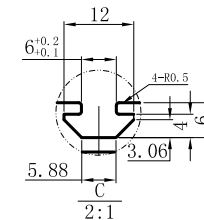

# LTS-3PFT300200

产品型号	LTS-3PFT300200
LED发光色	W(白)/R(红)
输入电压	DC 24V(max)
消耗功率	/
电缆极性	1:+、2:NC、3:-

注：四个侧面均有一个狭槽用于放置M3螺母。