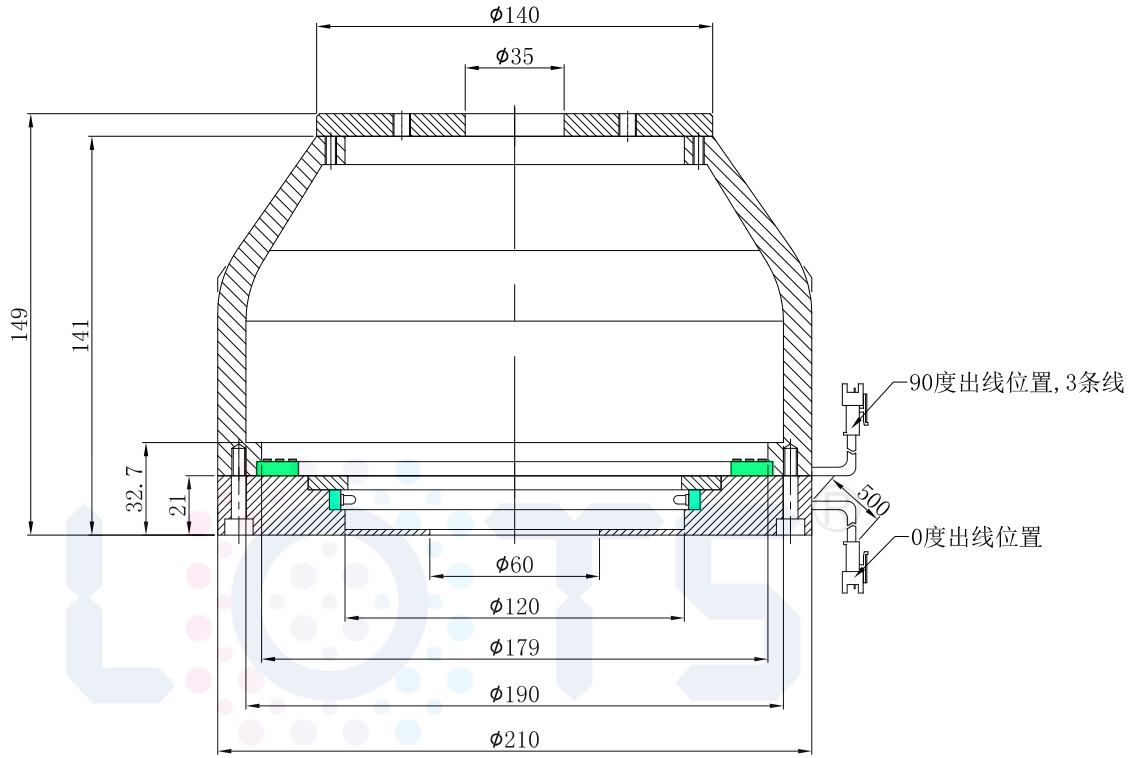

产品型号	LTS-XX
LED发光色	R(红)/G(绿)/B(蓝)/W(白)
输入电压	DC 24V(max)
消耗功率	W
电缆极性	1:+、2:NC、3:-

Lighting & Optics Tech Specialist