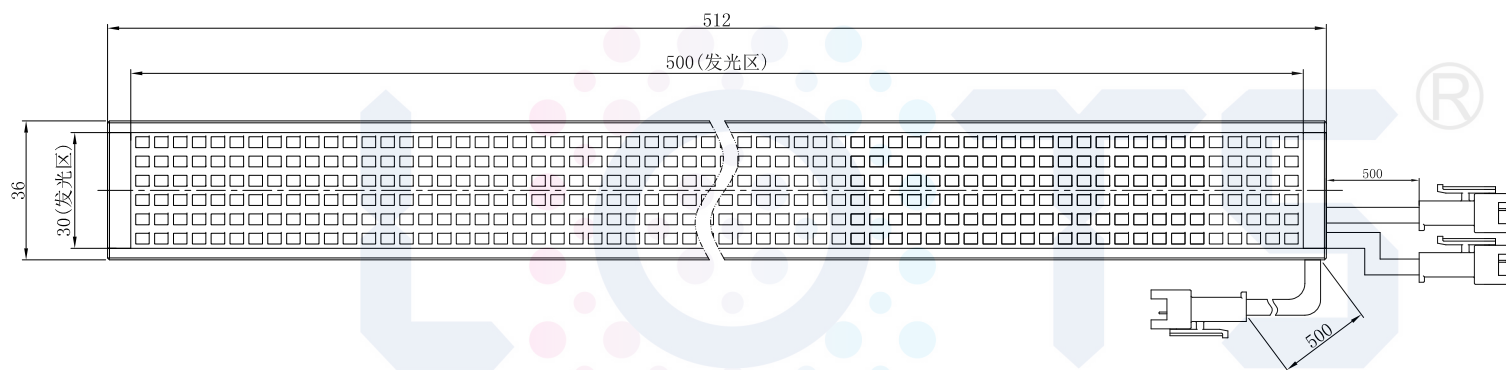

# LTS-2BRS50030 (三色)

产品型号	LTS-2BRS50030
LED发光色	R(红)/W(白)
输入电压	DC 24V(max)
消耗功率	14.4W(R)/19.2W(W)
电缆极性	1:+、2:NC、3:-

视图A  
比例2:1

注: 共有五个狭槽用于放置M3螺母。

Lighting & Optics Tech Specialist