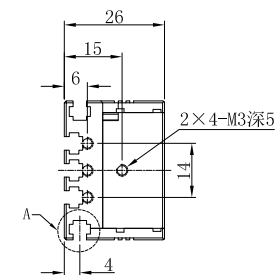

# LTS-2BRS50030 (三色)

产品型号	LTS-2BRS50030
LED发光色	R(红)/W(白)
输入电压	DC 24V(max)
消耗功率	14.4W(R)/19.2W(W)
电缆极性	1:+、2:NC、3:-

视图A  
比例2:1

注: 共有五个狭槽用于放置M3螺母。

Lighting & Optics Tech Specialist