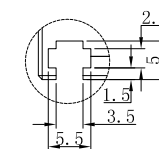

# LTS-2BRS50030 (三色)

产品型号	LTS-2BRS50030
LED发光色	R(红)/W(白)
输入电压	DC 24V(max)
消耗功率	14.4W(R)/19.2W(W)
电缆极性	1:+、2:NC、3:-

视图A  
比例2:1

注: 共有五个狭槽用于放置M3螺母。

Lighting & Optics Tech Specialist