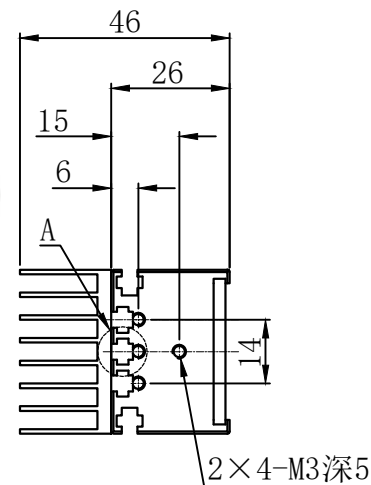

LTS-4BRH60030

| | |
|--------|-------------------|
| 产品型号 | LTS-4BRH60030 |
| LED发光色 | 白(W)/红(R) |
| 输入电压 | DC 24V(max) |
| 消耗功率 | 19.2W(W)/19.2W(R) |
| 电缆极性 | 1:+、2:NC、3:- |

视图A

注：共有两个狭槽用于放置M3螺母。

Lighting & Optics Tech Specialist