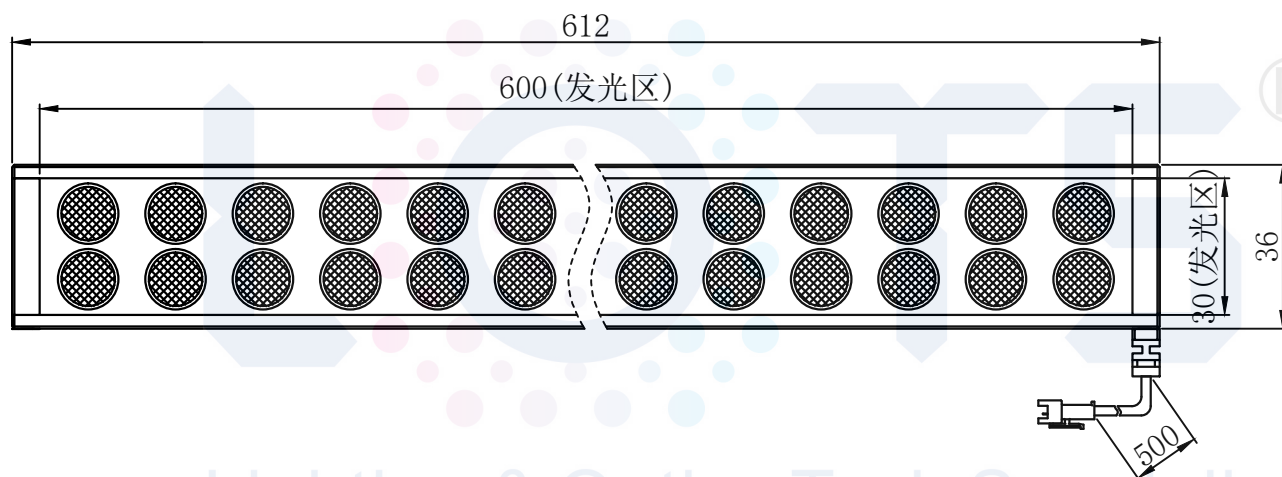

LTS-4BRH60030

| | |
|--------|-------------------|
| 产品型号 | LTS-4BRH60030 |
| LED发光色 | 白(W)/红(R) |
| 输入电压 | DC 24V(max) |
| 消耗功率 | 19.2W(W)/19.2W(R) |
| 电缆极性 | 1:+、2:NC、3:- |

视图A

注：共有两个狭槽用于放置M3螺母。

Lighting & Optics Tech Specialist