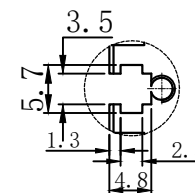

LTS-4BRH60030

| | |
|--------|-------------------|
| 产品型号 | LTS-4BRH60030 |
| LED发光色 | 白(W)/红(R) |
| 输入电压 | DC 24V(max) |
| 消耗功率 | 19.2W(W)/19.2W(R) |
| 电缆极性 | 1:+、2:NC、3:- |

视图A

注：共有两个狭槽用于放置M3螺母。

Lighting & Optics Tech Specialist