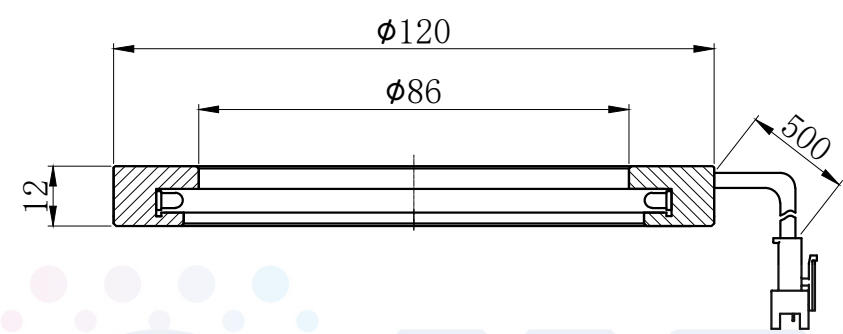

LTS-RN12000

产品型号	LTS-RN12000
LED 发光色	R(红)/W(白)
输入电压	DC 24V(max)
消耗功率	/
电缆极性	1: +、2: NC、3: -

照明示意图