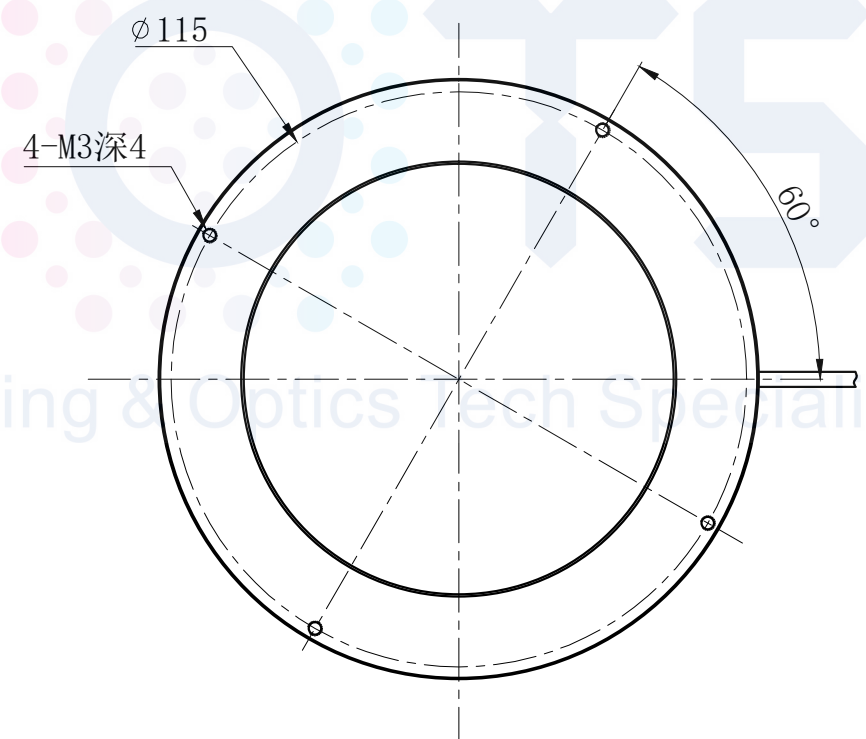

LTS-RN12000

产品型号	LTS-RN12000
LED 发光色	R(红)/W(白)
输入电压	DC 24V(max)
消耗功率	/
电缆极性	1: +、2: NC、3: -

照明示意图