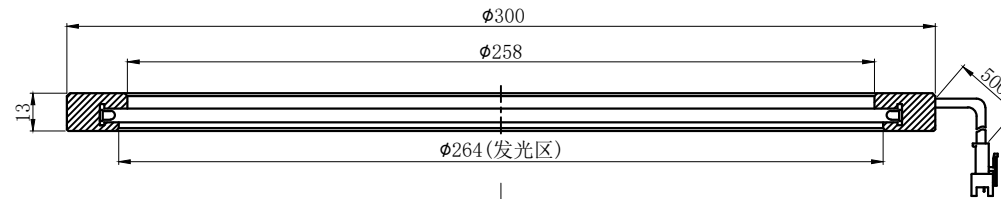

# LTS-RN30000

产品型号	LTS-RN30000
LED发光色	R(红)/W(白)
输入电压	DC 24V(max)
消耗功率	/
电缆极性	1:+、2:NC、3:-

照明示意图