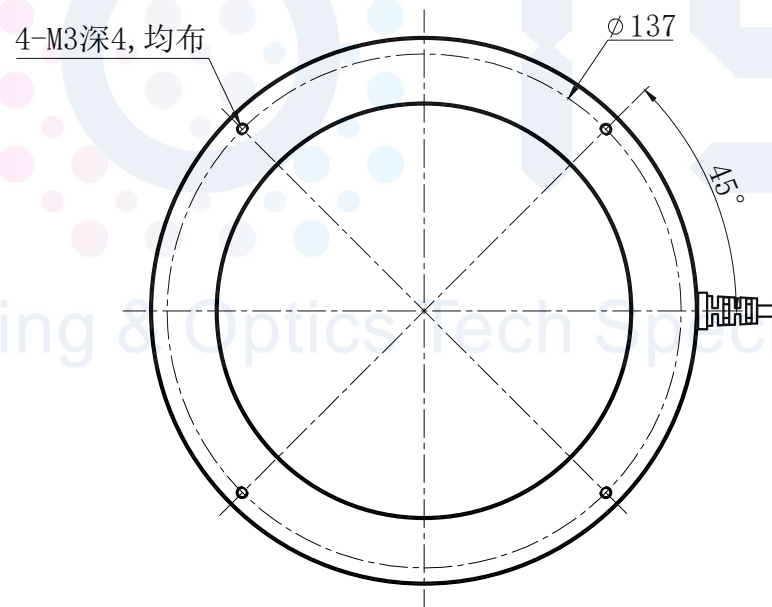

LTS-RN14615

产品型号	LTS-RN14615
LED发光色	R(红)/W(白)
输入电压	DC 24V(max)
消耗功率	/
电缆极性	1:+、2:NC、3:-

杯状漫射板

4-M3深4, 均布

照明示意图

注：可选配杯状漫射板