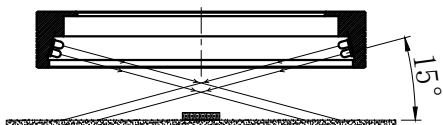

LTS-RN14615

产品型号	LTS-RN14615
LED发光色	R(红)/W(白)
输入电压	DC 24V(max)
消耗功率	/
电缆极性	1:+、2:NC、3:-

杯状漫射板

4-M3深4, 均布

照明示意图

注：可选配杯状漫射板