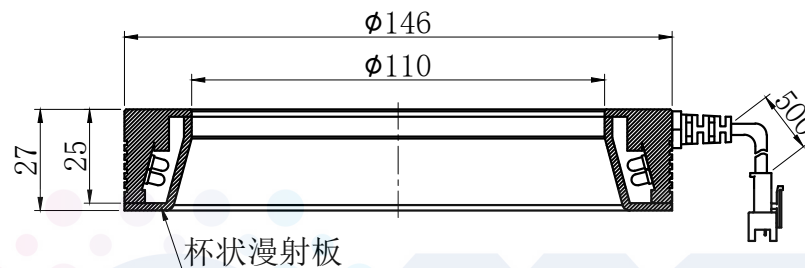

LTS-RN14615

产品型号	LTS-RN14615
LED发光色	R(红)/W(白)
输入电压	DC 24V(max)
消耗功率	/
电缆极性	1:+、2:NC、3:-

杯状漫射板

4-M3深4, 均布

照明示意图

注：可选配杯状漫射板