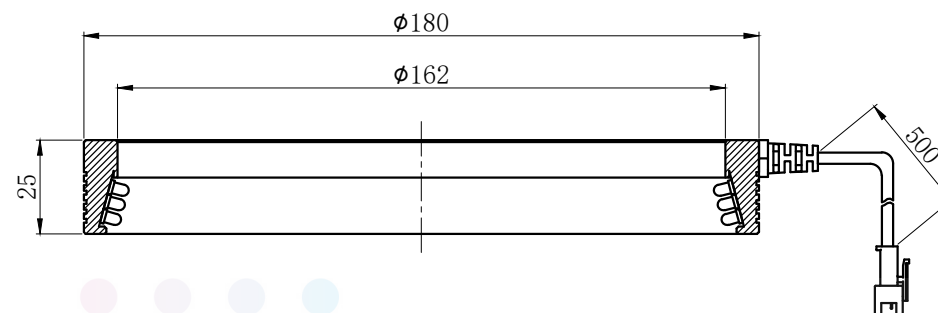

LTS-RN18015

产品型号	LTS-RN18015
LED发光色	R(红)/W(白)
输入电压	DC 24V(max)
消耗功率	/
电缆极性	1:+、2:NC、3:-

照明示意图

注：可选配平面漫射板