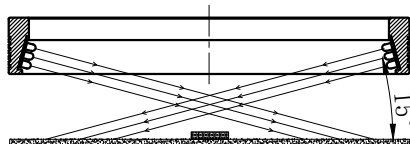

LTS-RN18015

产品型号	LTS-RN18015
LED发光色	R(红)/W(白)
输入电压	DC 24V(max)
消耗功率	/
电缆极性	1:+、2:NC、3:-

照明示意图

注：可选配平面漫射板