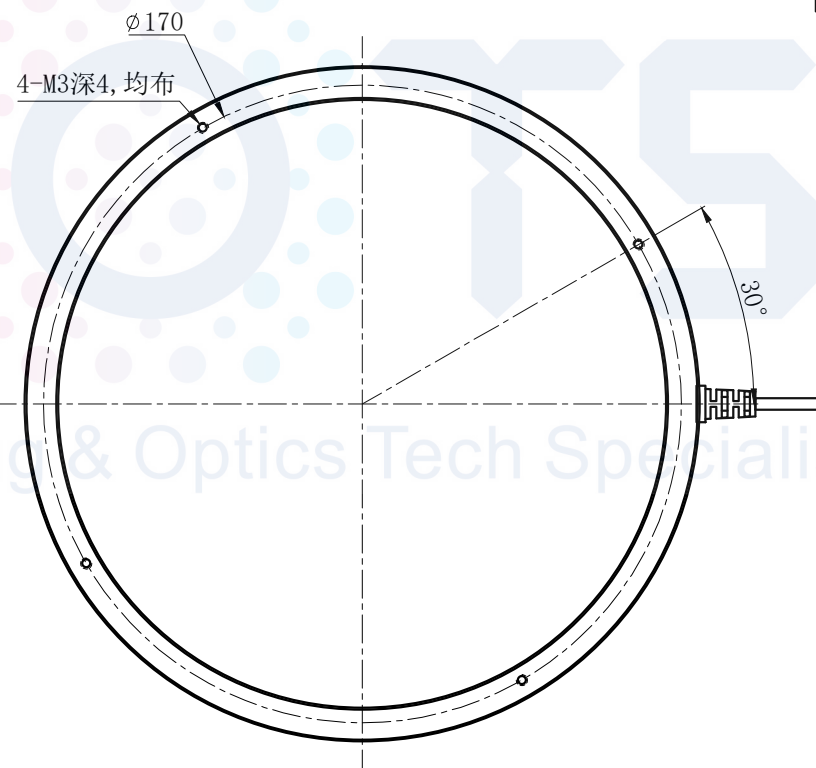

LTS-RN18015

产品型号	LTS-RN18015
LED发光色	R(红)/W(白)
输入电压	DC 24V(max)
消耗功率	/
电缆极性	1:+、2:NC、3:-

照明示意图

注：可选配平面漫射板