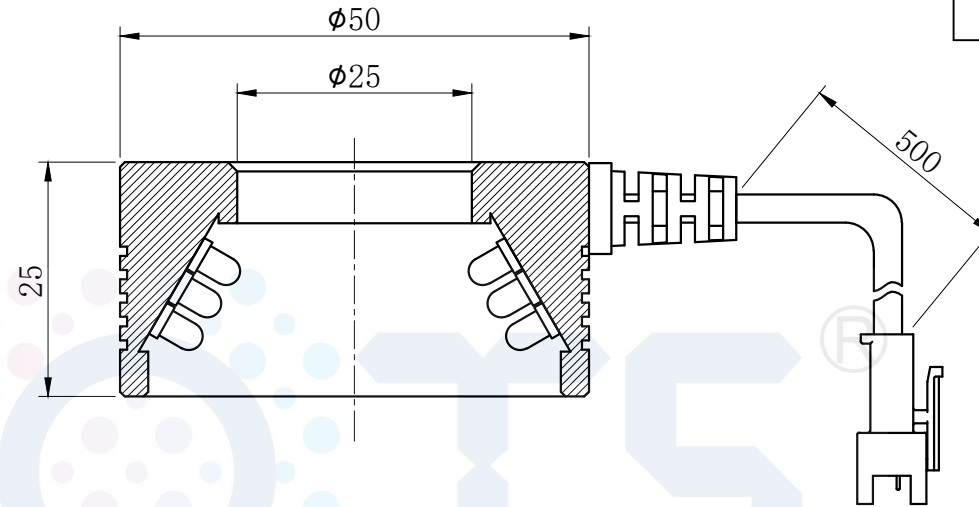

LTS-RN5030

产品型号	LTS-RN5030
LED发光色	R(红)/W(白)
输入电压	DC 24V(max)
消耗功率	/
电缆极性	1:+、2:NC、3:-

照明示意图

注：可选配漫射板