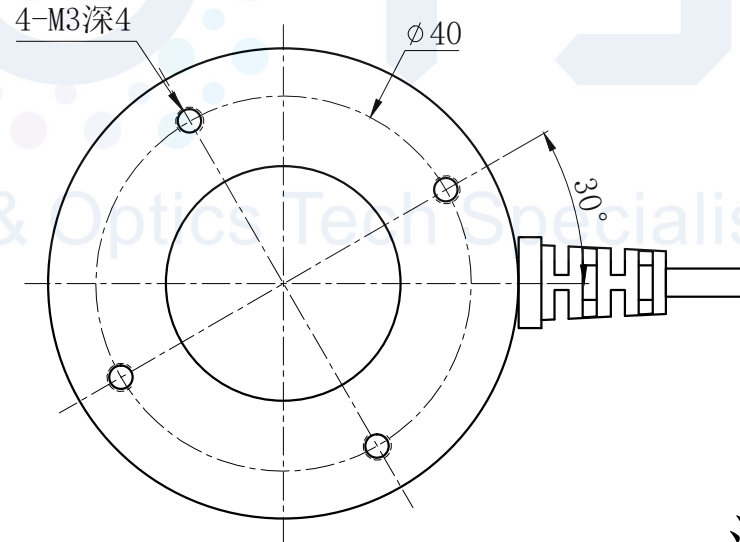

LTS-RN5030

产品型号	LTS-RN5030
LED发光色	R(红)/W(白)
输入电压	DC 24V(max)
消耗功率	/
电缆极性	1:+、2:NC、3:-

照明示意图

注：可选配漫射板