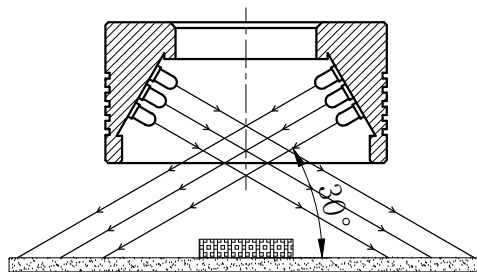

LTS-RN5030

产品型号	LTS-RN5030
LED发光色	R(红)/W(白)
输入电压	DC 24V(max)
消耗功率	/
电缆极性	1:+、2:NC、3:-

照明示意图

注：可选配漫射板