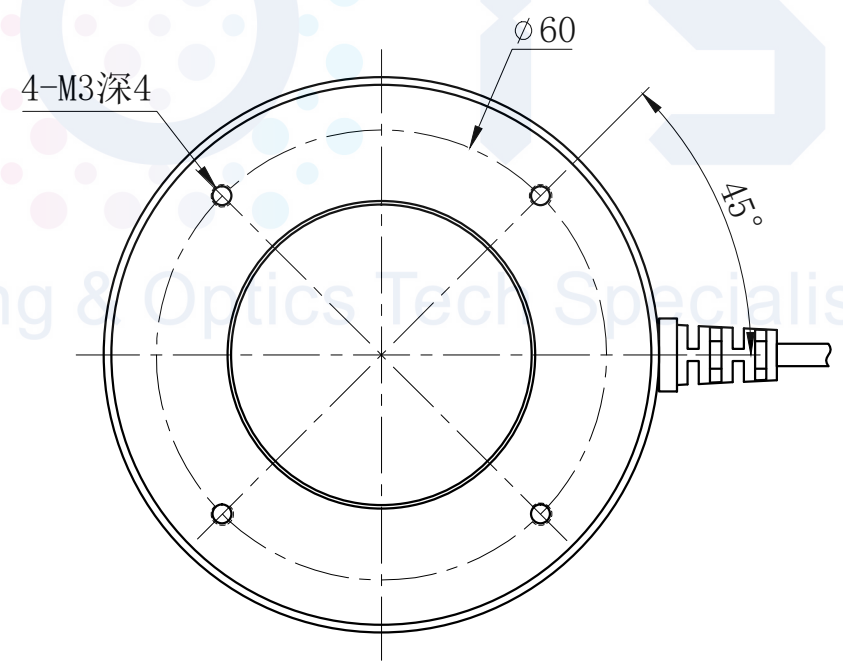

# LTS-RN7430

产品型号	LTS-RN7430
LED发光色	R(红)/W(白)
输入电压	DC 24V(max)
消耗功率	/
电缆极性	1:+、2:NC、3:-

照明示意图

注：可选配杯状漫射板