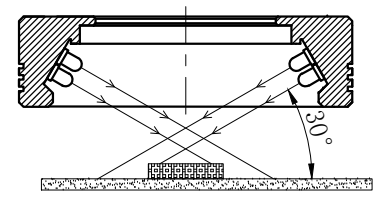

# LTS-RN7430

产品型号	LTS-RN7430
LED发光色	R(红)/W(白)
输入电压	DC 24V(max)
消耗功率	/
电缆极性	1:+、2:NC、3:-

照明示意图

注：可选配杯状漫射板