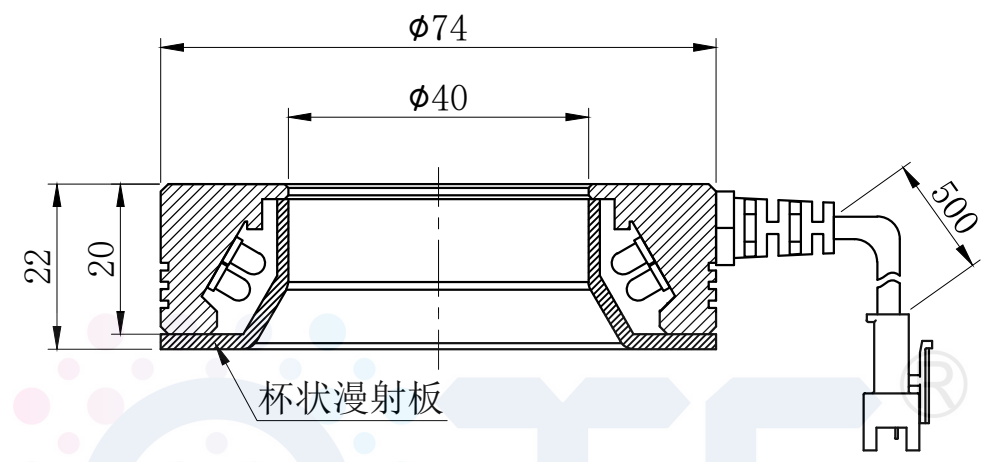

# LTS-RN7430

产品型号	LTS-RN7430
LED发光色	R(红)/W(白)
输入电压	DC 24V(max)
消耗功率	/
电缆极性	1:+、2:NC、3:-

照明示意图

注：可选配杯状漫射板