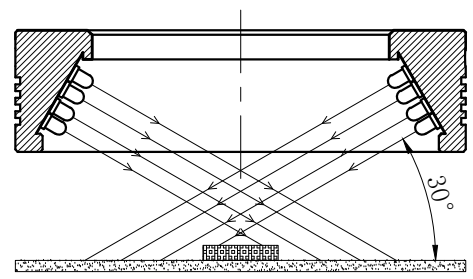

LTS-RN10030

| | |
|--------|--------------|
| 产品型号 | LTS-RN10030 |
| LED发光色 | R(红)/W(白) |
| 输入电压 | DC 24V(max) |
| 消耗功率 | / |
| 电缆极性 | 1:+、2:NC、3:- |

照明示意图

注：可选配平面漫射板