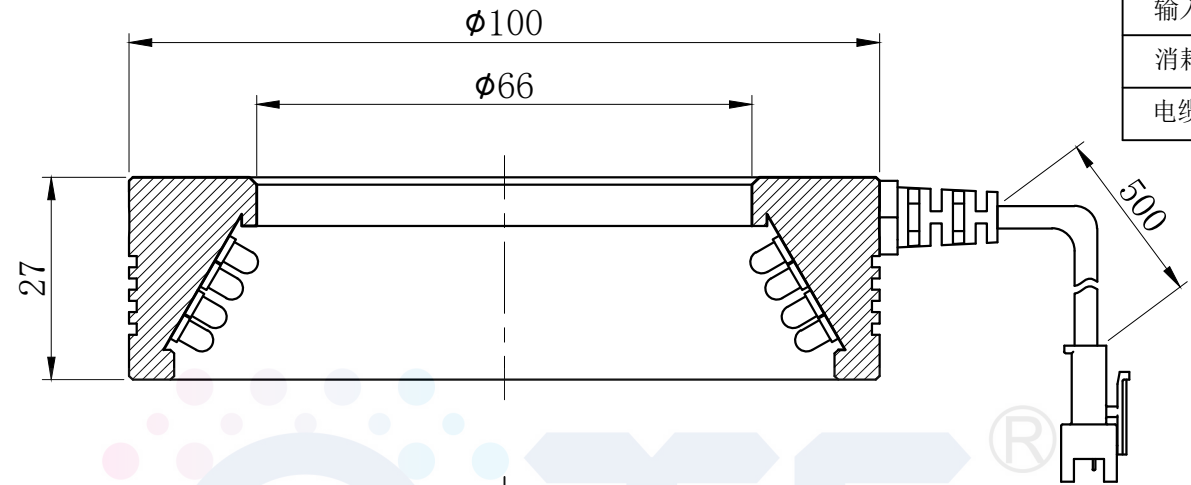

LTS-RN10030

| | |
|--------|--------------|
| 产品型号 | LTS-RN10030 |
| LED发光色 | R(红)/W(白) |
| 输入电压 | DC 24V(max) |
| 消耗功率 | / |
| 电缆极性 | 1:+、2:NC、3:- |

照明示意图

注：可选配平面漫射板