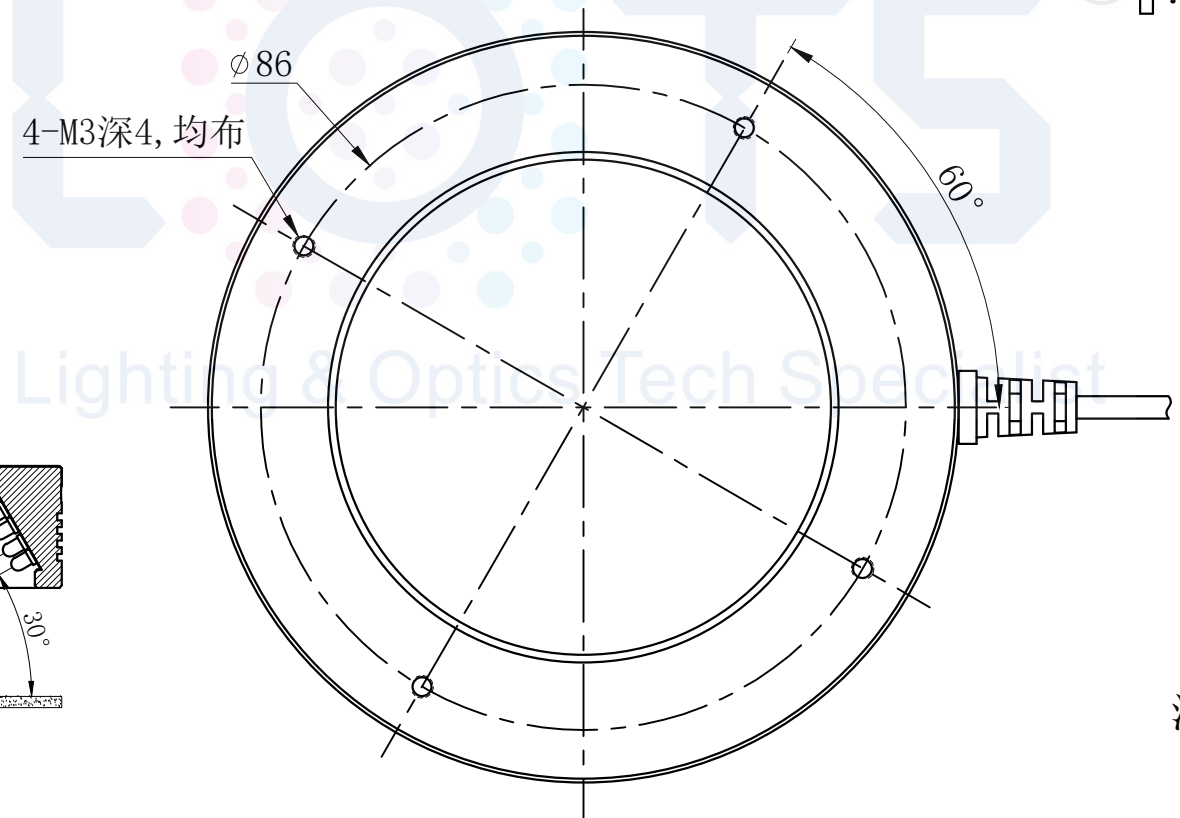

LTS-RN10030

| | |
|--------|--------------|
| 产品型号 | LTS-RN10030 |
| LED发光色 | R(红)/W(白) |
| 输入电压 | DC 24V(max) |
| 消耗功率 | / |
| 电缆极性 | 1:+、2:NC、3:- |

照明示意图

注：可选配平面漫射板