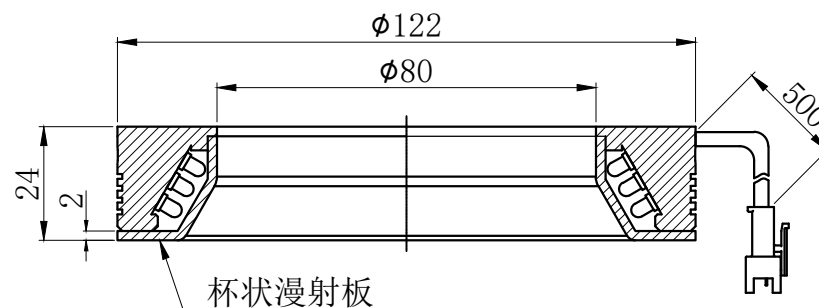

# LTS-RN12230

产品型号	LTS-RN12230
LED发光色	R(红)/W(白)
输入电压	DC 24V(max)
消耗功率	/
电缆极性	1:+、2:NC、3:-

4-M2深3.5, 均布 (反向)  
漫射板固定孔

4-M3深4, 均布