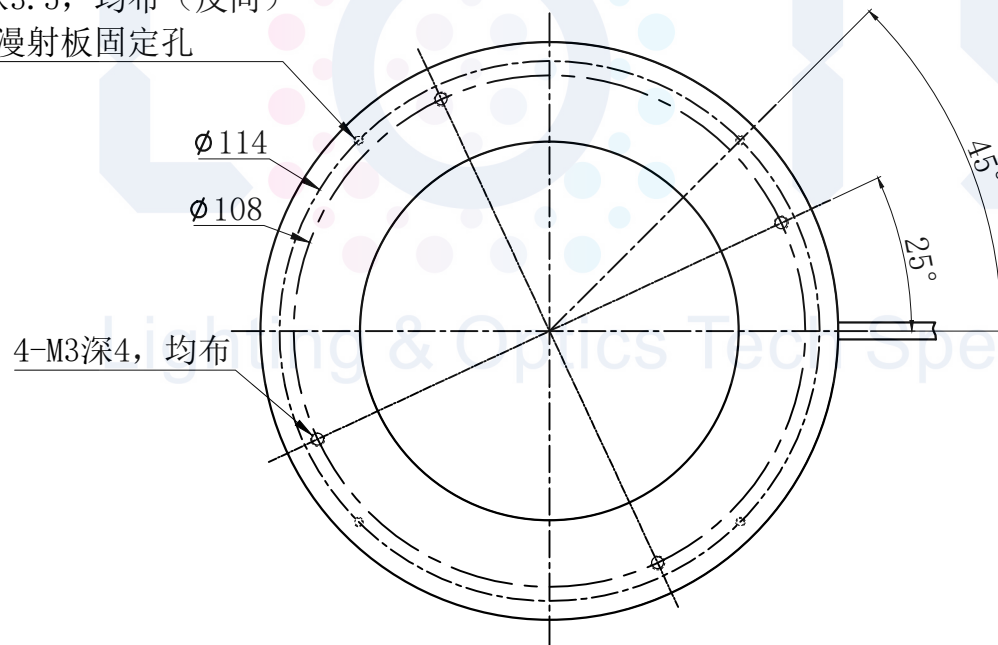

# LTS-RN12230

产品型号	LTS-RN12230
LED发光色	R(红)/W(白)
输入电压	DC 24V(max)
消耗功率	/
电缆极性	1:+、2:NC、3:-

4-M2深3.5, 均布 (反向)  
漫射板固定孔

4-M3深4, 均布