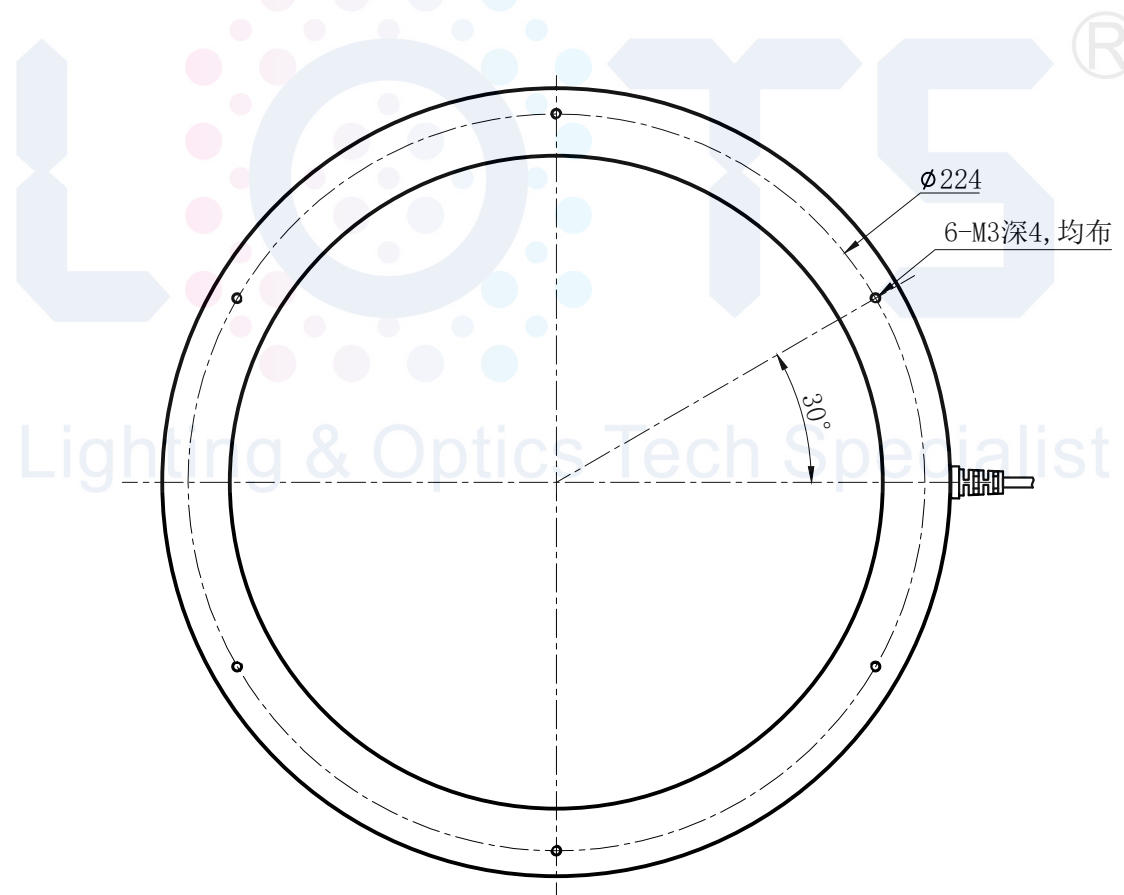

# LTS-RN24030

产品型号	LTS-RN24030
LED 发光色	R(红)/W(白)
输入电压	DC 24V(max)
消耗功率	/
电缆极性	1:+、2:NC、3:-

照明示意图

注：可选配平面漫射板。