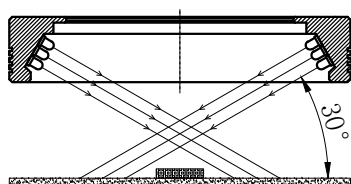

# LTS-RN24030

产品型号	LTS-RN24030
LED 发光色	R(红)/W(白)
输入电压	DC 24V(max)
消耗功率	/
电缆极性	1:+、2:NC、3:-

照明示意图

注：可选配平面漫射板。