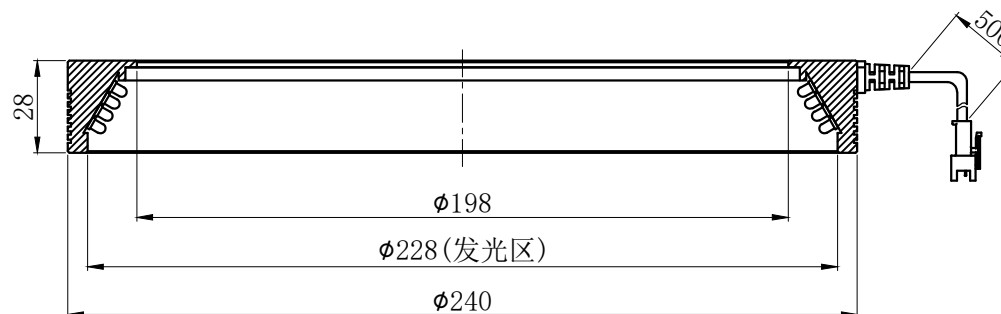

# LTS-RN24030

产品型号	LTS-RN24030
LED 发光色	R(红)/W(白)
输入电压	DC 24V(max)
消耗功率	/
电缆极性	1:+、2:NC、3:-

照明示意图

注：可选配平面漫射板。