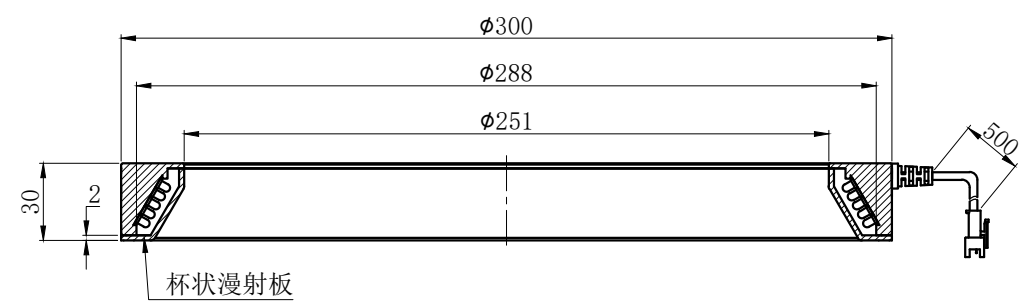

# LTS-RN30030

产品型号	LTS-RN30030
LED发光色	R(红)/W(白)
输入电压	DC 24V(max)
消耗功率	/
电缆极性	1:+、2:NC、3:-

照明示意图

注：可选配杯状漫射板