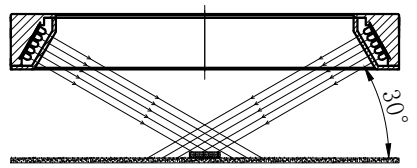

# LTS-RN30030

产品型号	LTS-RN30030
LED发光色	R(红)/W(白)
输入电压	DC 24V(max)
消耗功率	/
电缆极性	1:+、2:NC、3:-

照明示意图

注：可选配杯状漫射板