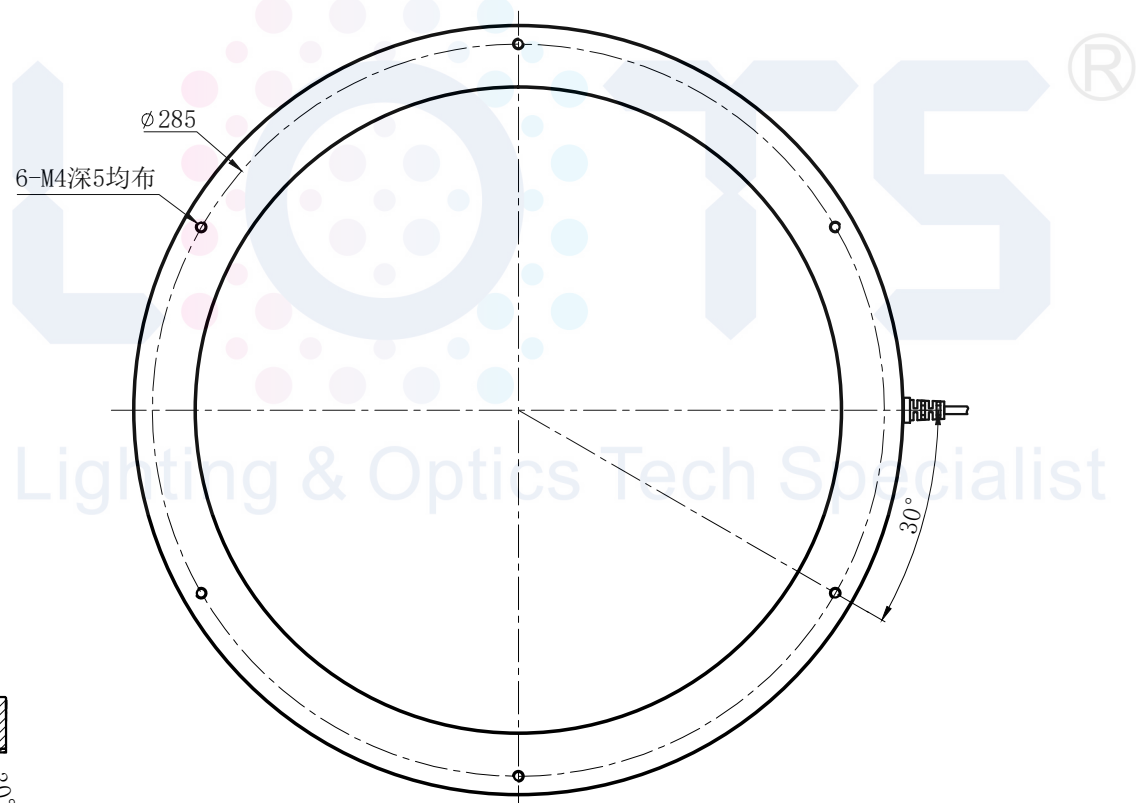

# LTS-RN30030

产品型号	LTS-RN30030
LED发光色	R(红)/W(白)
输入电压	DC 24V(max)
消耗功率	/
电缆极性	1:+、2:NC、3:-

照明示意图

注：可选配杯状漫射板