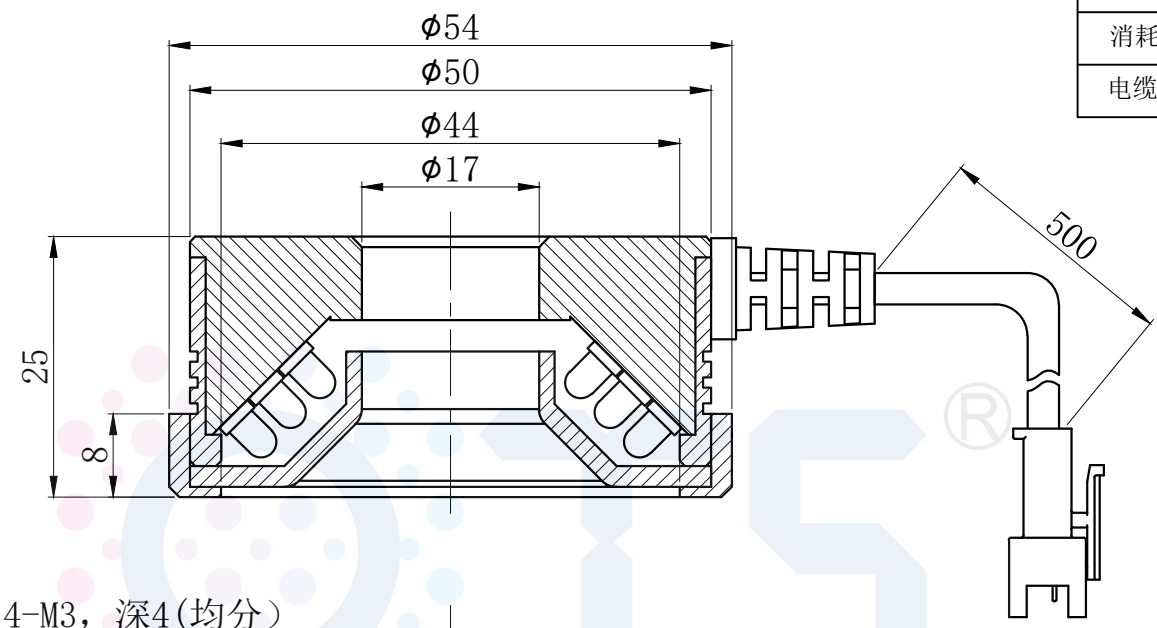

LTS-RN5045

产品型号	LTS-RN5045
LED发光色	R(红)/W(白)
输入电压	DC 24V(max)
消耗功率	/
电缆极性	1:+、2:NC、3:-

4-M3, 深4(均分)

照明示意图