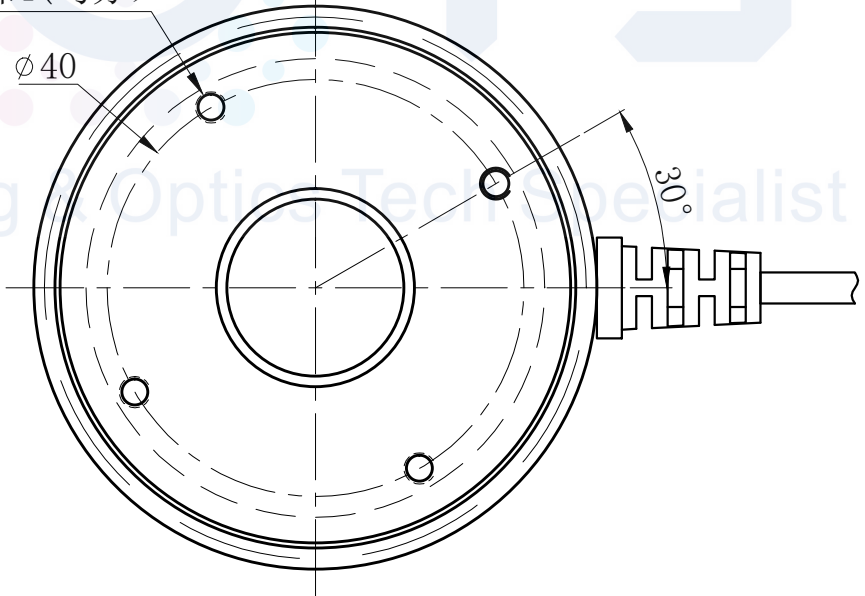

LTS-RN5045

产品型号	LTS-RN5045
LED发光色	R(红)/W(白)
输入电压	DC 24V(max)
消耗功率	/
电缆极性	1:+、2:NC、3:-

4-M3, 深4(均分)

照明示意图