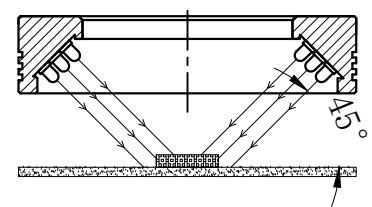

LTS-RN9045

产品型号	LTS-RN9045
LED 发光色	R(红)/W(白)
输入电压	DC 24V(max)
消耗功率	/
电缆极性	1: +、2: NC、3: -

照明示意图

注：可选配平面漫射板