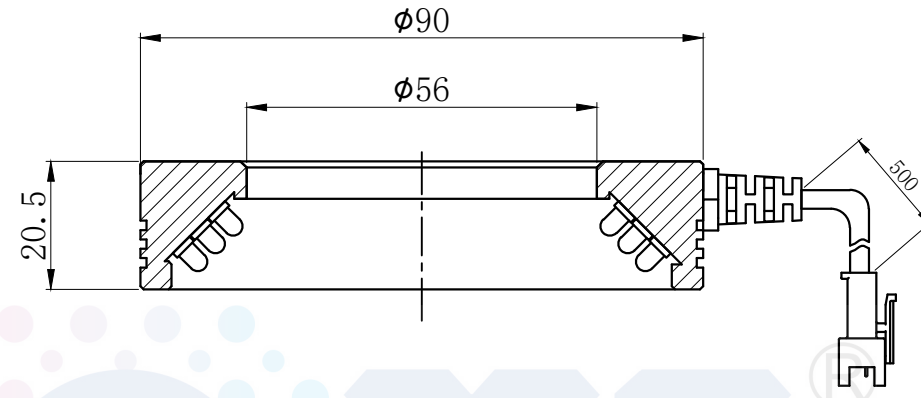

LTS-RN9045

产品型号	LTS-RN9045
LED 发光色	R(红)/W(白)
输入电压	DC 24V(max)
消耗功率	/
电缆极性	1: +、2: NC、3: -

照明示意图

注：可选配平面漫射板