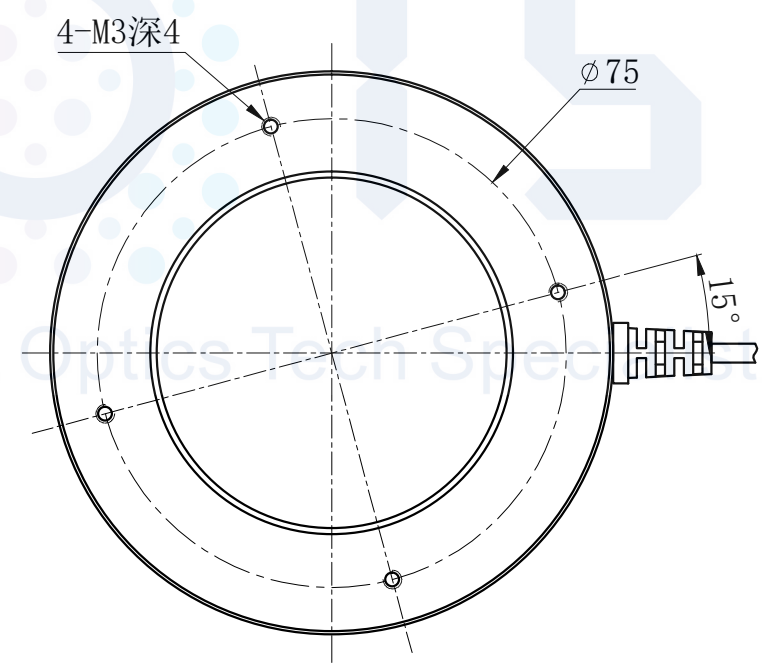

LTS-RN9045

产品型号	LTS-RN9045
LED 发光色	R(红)/W(白)
输入电压	DC 24V(max)
消耗功率	/
电缆极性	1: +、2: NC、3: -

照明示意图

注：可选配平面漫射板