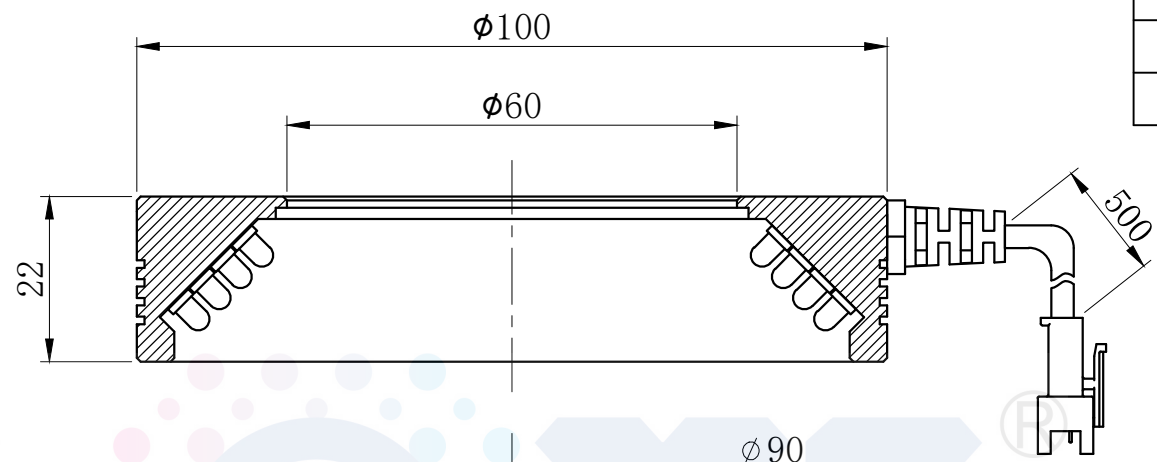

LTS-RN10045

产品型号	LTS-RN10045
LED发光色	R(红)/W(白)
输入电压	DC 24V(max)
消耗功率	/
电缆极性	1:+、2:NC、3:-

照明示意图

注：可选配杯状漫射板