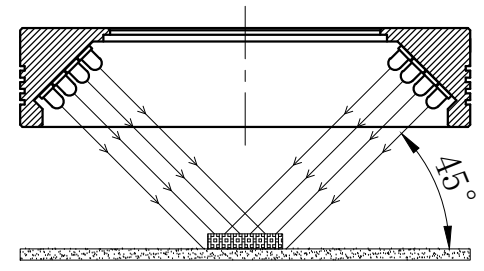

LTS-RN10045

产品型号	LTS-RN10045
LED发光色	R(红)/W(白)
输入电压	DC 24V(max)
消耗功率	/
电缆极性	1:+、2:NC、3:-

照明示意图

注：可选配杯状漫射板