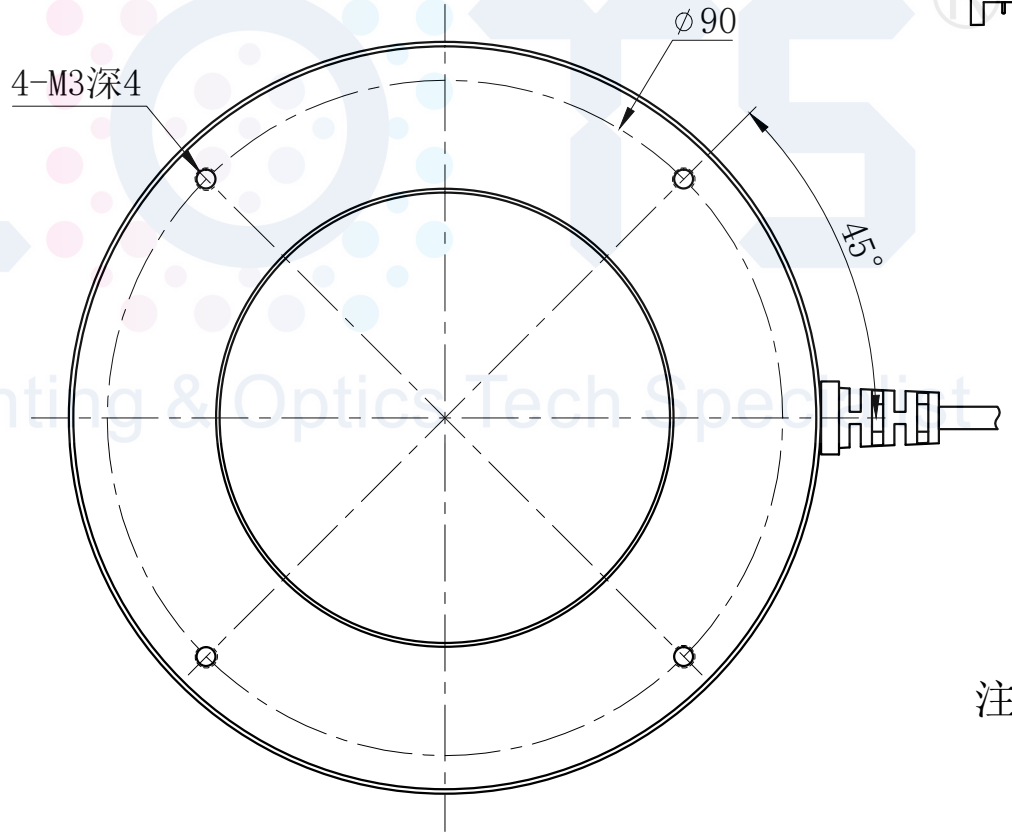

LTS-RN10045

产品型号	LTS-RN10045
LED发光色	R(红)/W(白)
输入电压	DC 24V(max)
消耗功率	/
电缆极性	1:+、2:NC、3:-

照明示意图

注：可选配杯状漫射板