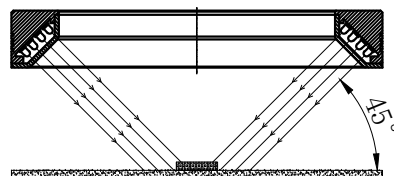

# LTS-RN18045

产品型号	LTS-RN18045
LED发光色	B(蓝)
输入电压	DC 24V(max)
消耗功率	/
电缆极性	1:+、2:NC、3:-

杯状漫射板

注:可选配平面漫射板。

照明示意图