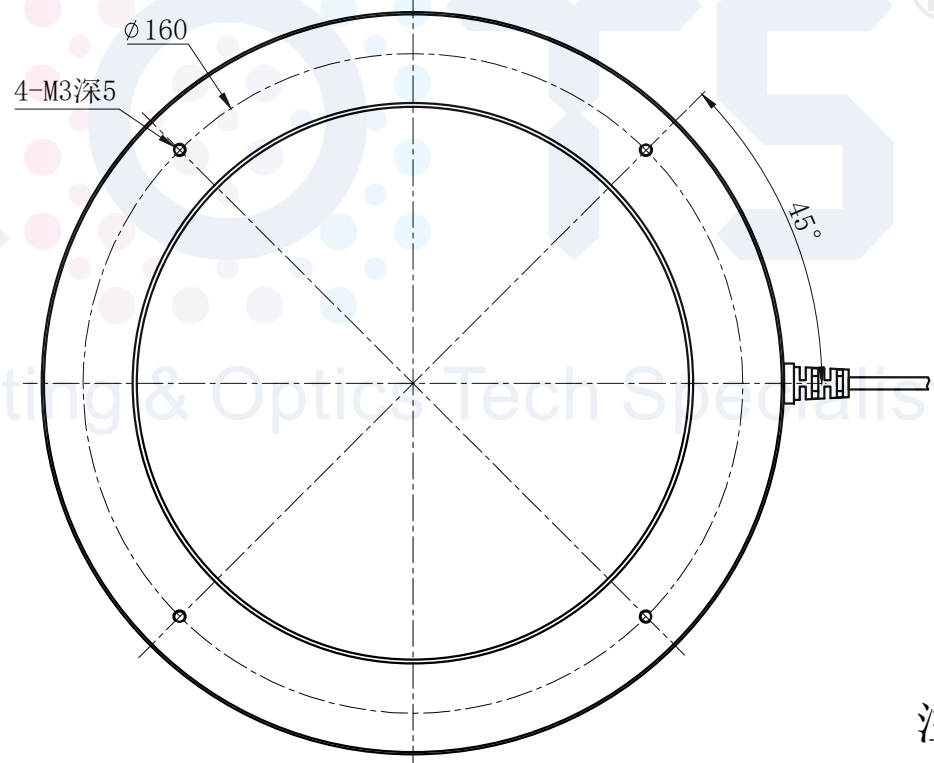

# LTS-RN18045

产品型号	LTS-RN18045
LED发光色	B(蓝)
输入电压	DC 24V(max)
消耗功率	/
电缆极性	1:+、2:NC、3:-

杯状漫射板

注:可选配平面漫射板。

照明示意图