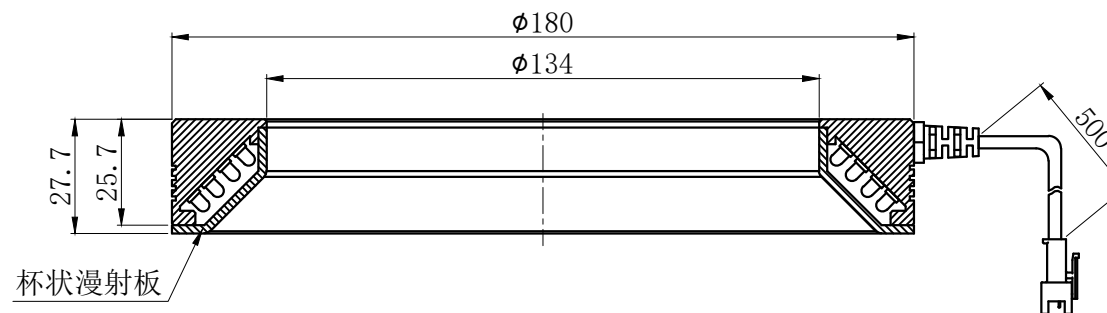

# LTS-RN18045

产品型号	LTS-RN18045
LED发光色	B(蓝)
输入电压	DC 24V(max)
消耗功率	/
电缆极性	1:+、2:NC、3:-

杯状漫射板

注:可选配平面漫射板。

照明示意图