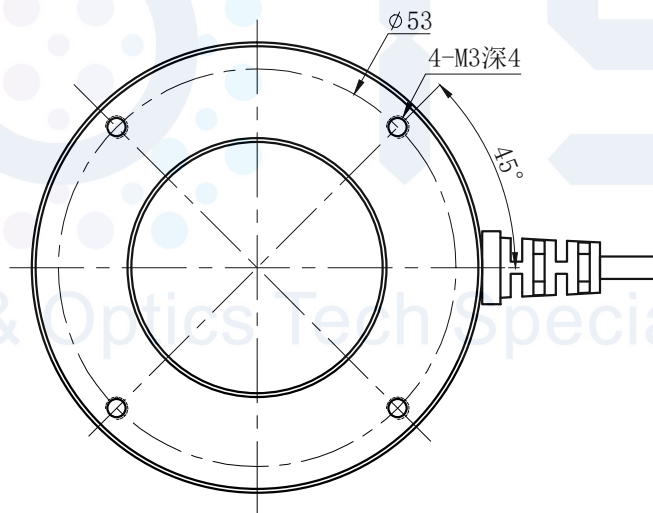

LTS-RN6060

产品型号	LTS-RN6060
LED发光色	R(红)/W(白)
输入电压	DC 24V(max)
消耗功率	/
电缆极性	1:+、2:NC、3:-

照明示意图

可选配杯状漫射板