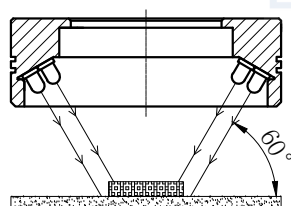

LTS-RN6060

产品型号	LTS-RN6060
LED发光色	R(红)/W(白)
输入电压	DC 24V(max)
消耗功率	/
电缆极性	1:+、2:NC、3:-

照明示意图

可选配杯状漫射板