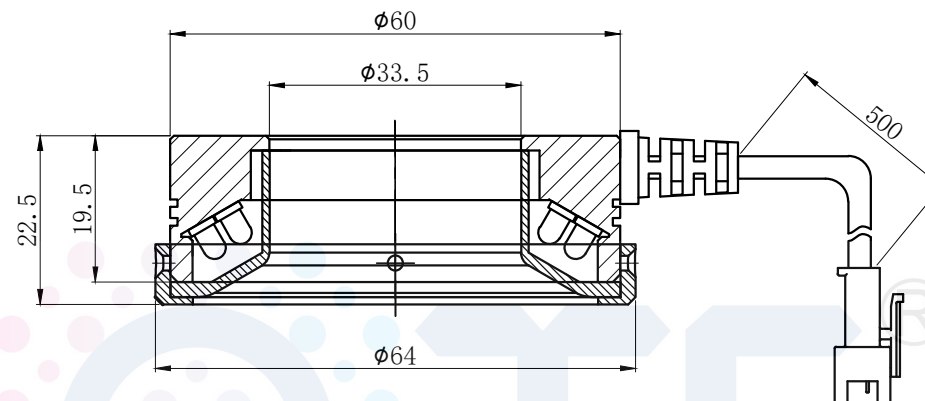

LTS-RN6060

产品型号	LTS-RN6060
LED发光色	R(红)/W(白)
输入电压	DC 24V(max)
消耗功率	/
电缆极性	1:+、2:NC、3:-

照明示意图

可选配杯状漫射板