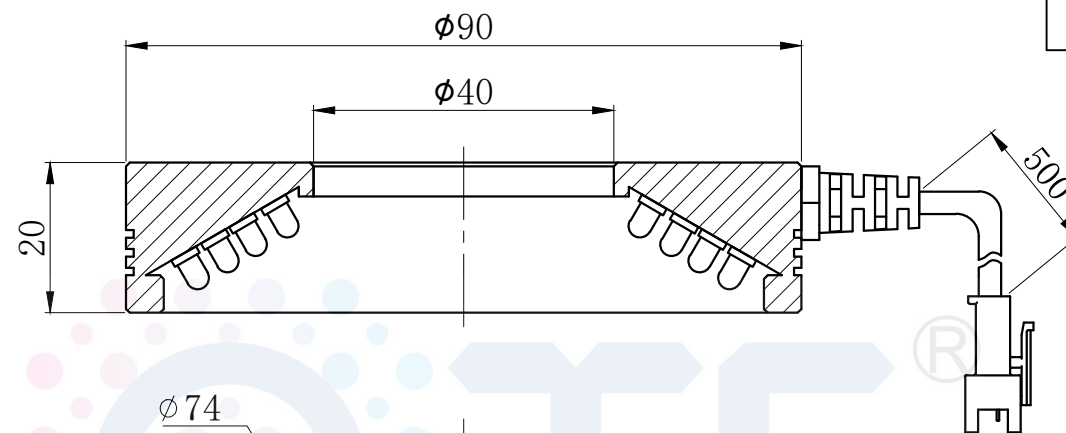

# LTS-RN9060

产品型号	LTS-RN9060
LED发光色	R(红)/W(白)
输入电压	DC 24V(max)
消耗功率	/
电缆极性	1:+、2:NC、3:-

照明示意图

注：可选配平面漫射板