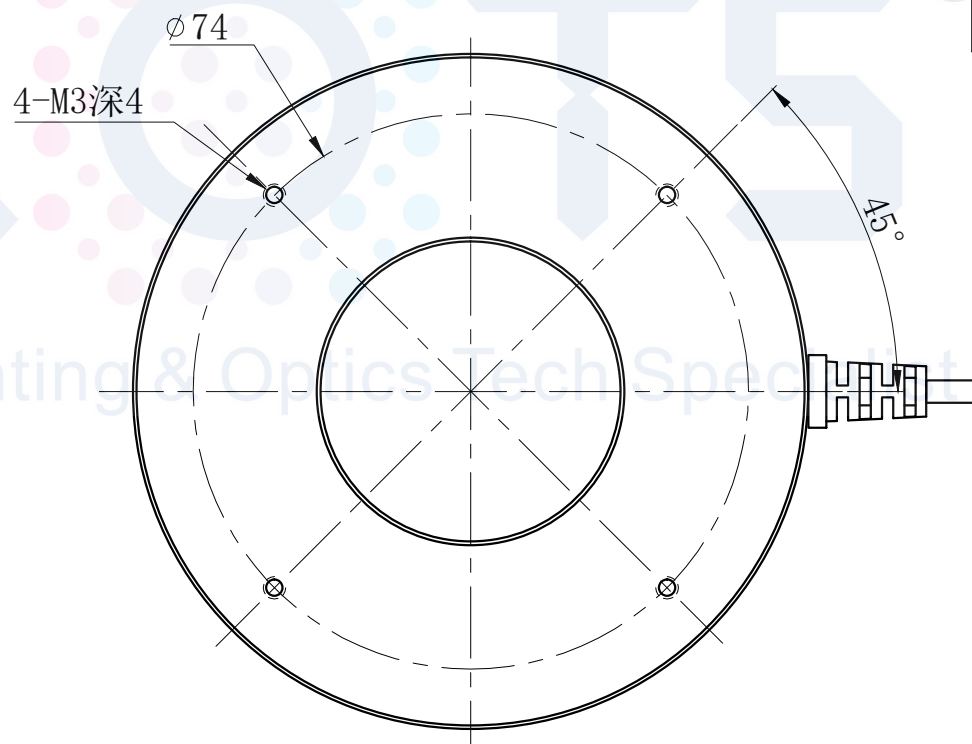

# LTS-RN9060

产品型号	LTS-RN9060
LED发光色	R(红)/W(白)
输入电压	DC 24V(max)
消耗功率	/
电缆极性	1:+、2:NC、3:-

照明示意图

注：可选配平面漫射板