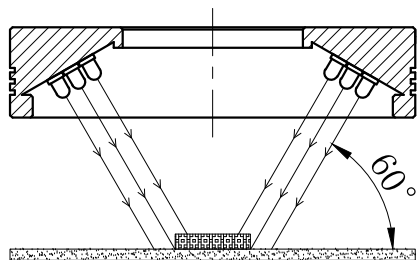

# LTS-RN9060

产品型号	LTS-RN9060
LED发光色	R(红)/W(白)
输入电压	DC 24V(max)
消耗功率	/
电缆极性	1:+、2:NC、3:-

照明示意图

注：可选配平面漫射板