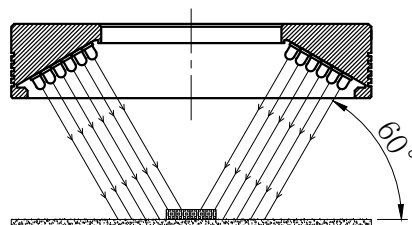

# LTS-RN12060

产品型号	LTS-RN12060
LED发光色	R(红)/W(白)
输入电压	DC 24V(max)
消耗功率	/
电缆极性	1:+、2:NC、3:-

照明示意图

注：可选配杯状漫射板