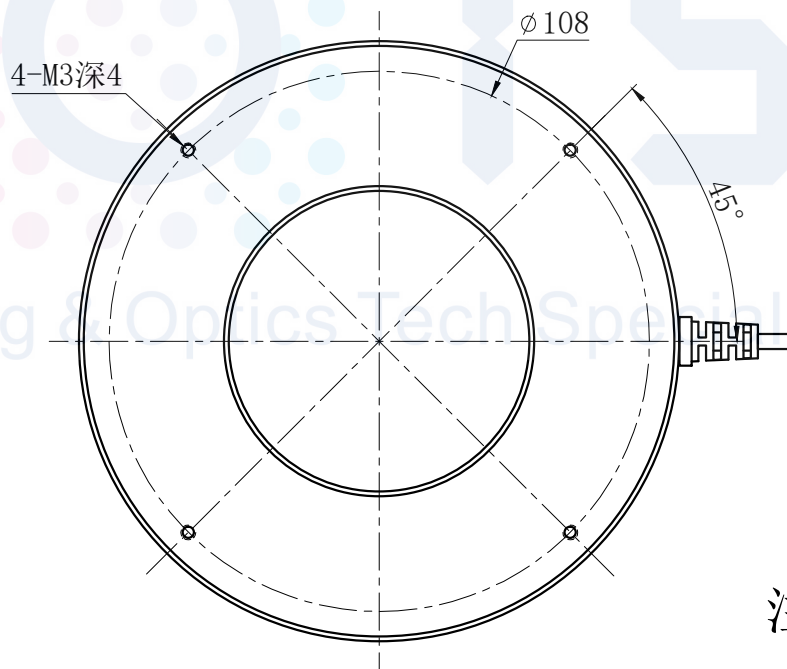

# LTS-RN12060

产品型号	LTS-RN12060
LED发光色	R(红)/W(白)
输入电压	DC 24V(max)
消耗功率	/
电缆极性	1:+、2:NC、3:-

照明示意图

注：可选配杯状漫射板