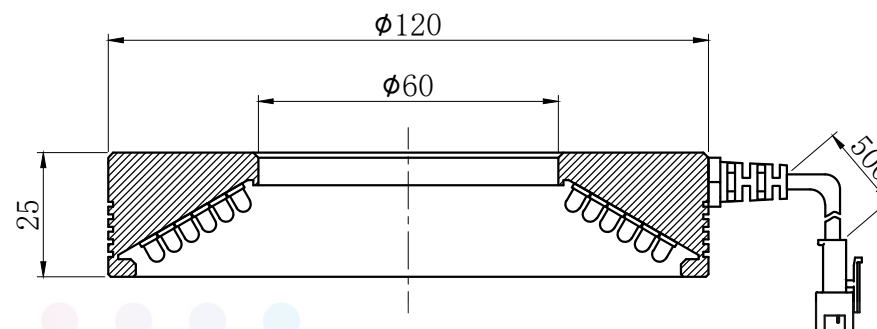

# LTS-RN12060

产品型号	LTS-RN12060
LED发光色	R(红)/W(白)
输入电压	DC 24V(max)
消耗功率	/
电缆极性	1:+、2:NC、3:-

照明示意图

注：可选配杯状漫射板