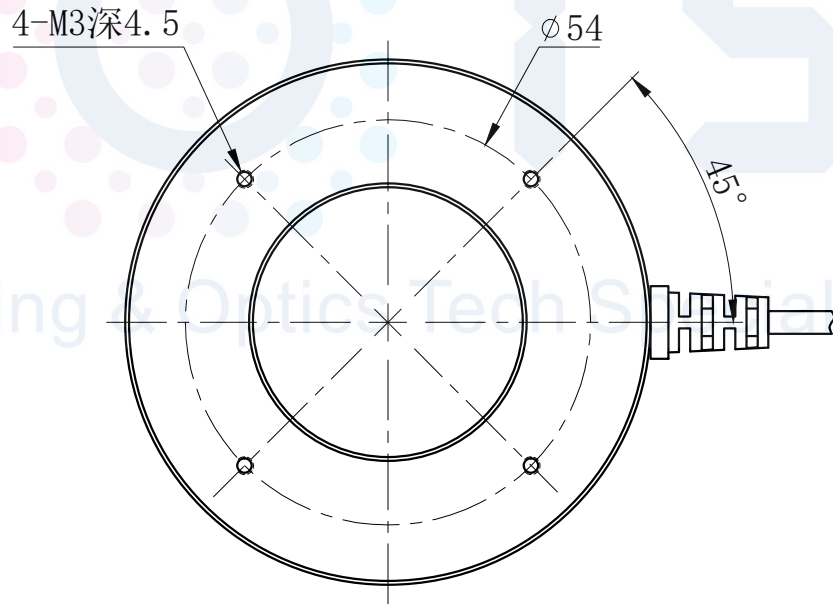

LTS-RN7090

产品型号	LTS-RN7090
LED发光色	R(红)/W(白)
输入电压	DC 24V(max)
消耗功率	/
电缆极性	1:+、2:NC、3:-

照明示意图

注：可选配平面漫射板