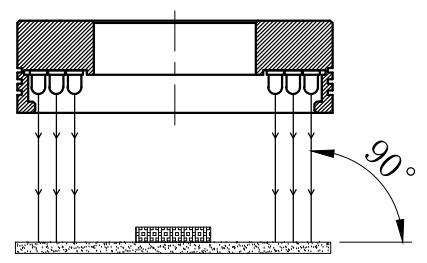

LTS-RN7090

产品型号	LTS-RN7090
LED发光色	R(红)/W(白)
输入电压	DC 24V(max)
消耗功率	/
电缆极性	1:+、2:NC、3:-

照明示意图

注：可选配平面漫射板