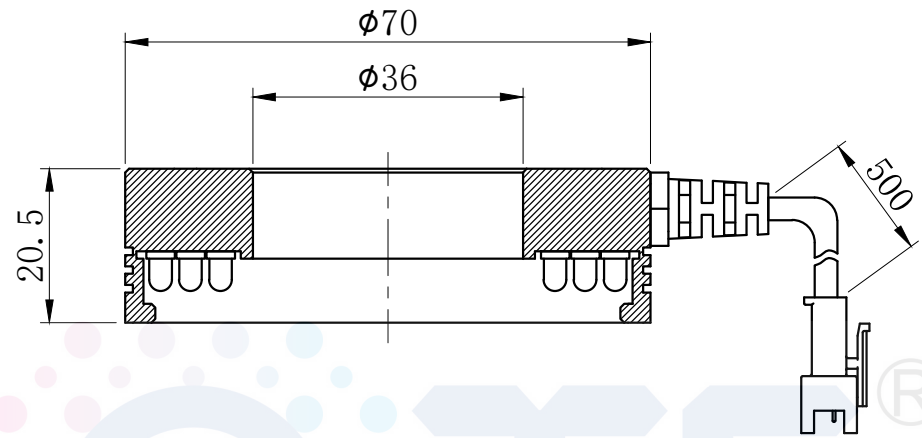

LTS-RN7090

产品型号	LTS-RN7090
LED发光色	R(红)/W(白)
输入电压	DC 24V(max)
消耗功率	/
电缆极性	1:+、2:NC、3:-

照明示意图

注：可选配平面漫射板