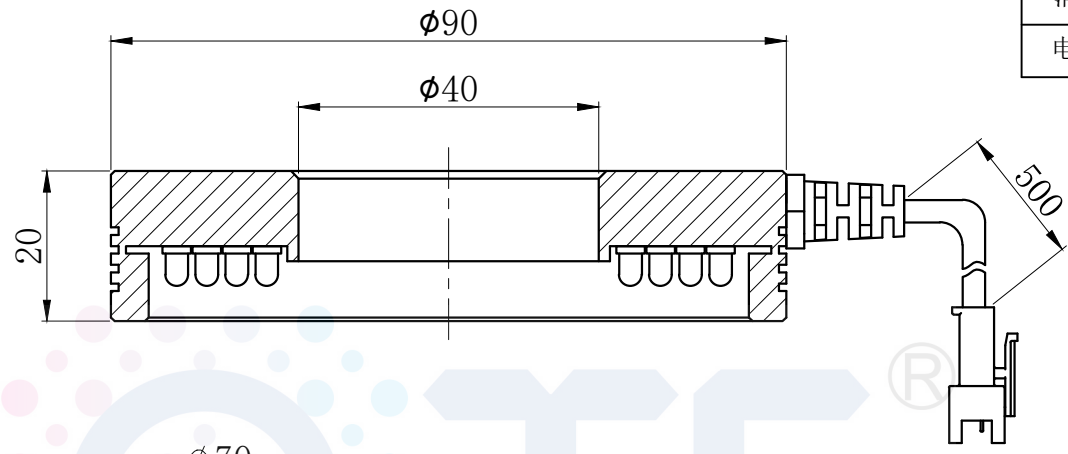

LTS-RN9090

产品型号	LTS-RN9090
LED发光色	R(红)/W(白)
输入电压	DC 24V(max)
消耗功率	/
电缆极性	1:+, 2:NC, 3:-

照明示意图

注：可选配平面漫射板