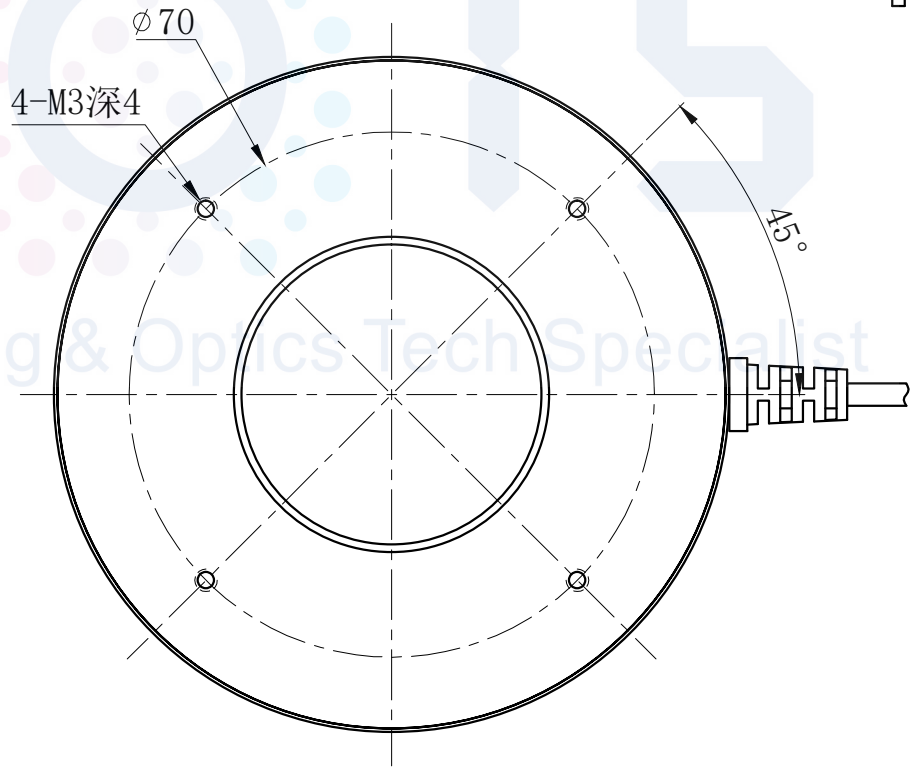

LTS-RN9090

产品型号	LTS-RN9090
LED发光色	R(红)/W(白)
输入电压	DC 24V(max)
消耗功率	/
电缆极性	1:+, 2:NC, 3:-

照明示意图

注：可选配平面漫射板