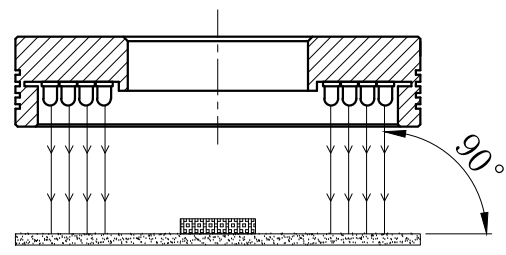

LTS-RN9090

产品型号	LTS-RN9090
LED发光色	R(红)/W(白)
输入电压	DC 24V(max)
消耗功率	/
电缆极性	1:+, 2:NC, 3:-

照明示意图

注：可选配平面漫射板