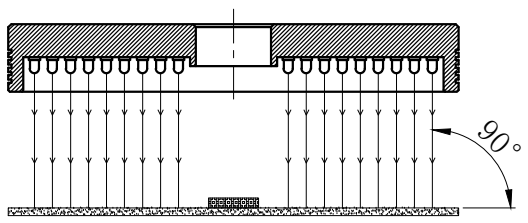

LTS-RN15090

产品型号	LTS-RN15090
LED发光色	R(红)/W(白)
输入电压	DC 24V(max)
消耗功率	/
电缆极性	1:+、2:NC、3:-

照明示意图

注：可选配平面漫射板