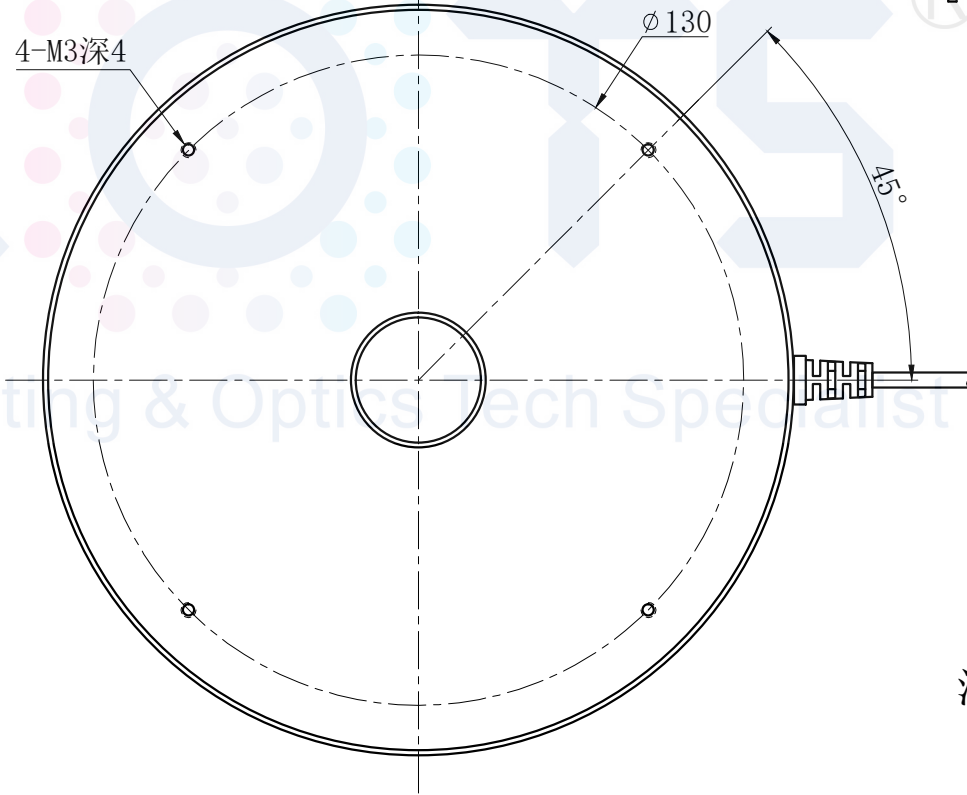

LTS-RN15090

产品型号	LTS-RN15090
LED发光色	R(红)/W(白)
输入电压	DC 24V(max)
消耗功率	/
电缆极性	1:+、2:NC、3:-

照明示意图

注：可选配平面漫射板