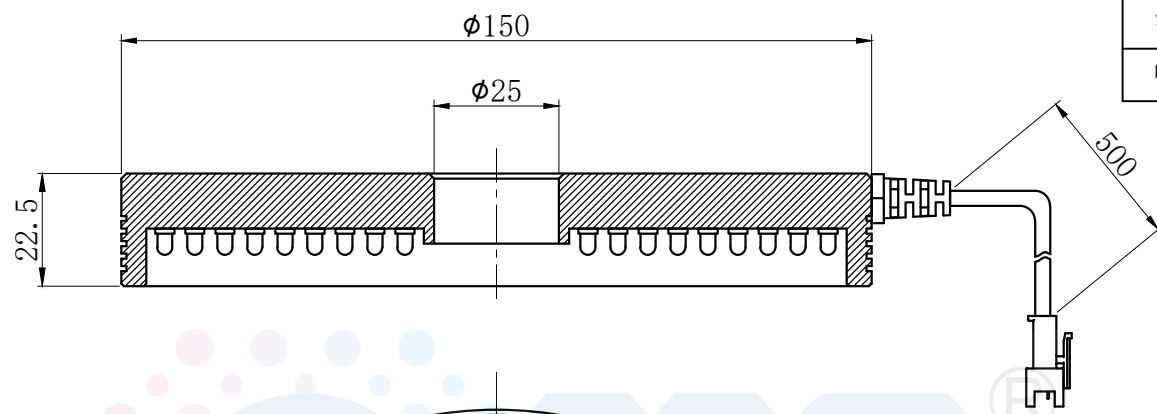

LTS-RN15090

产品型号	LTS-RN15090
LED发光色	R(红)/W(白)
输入电压	DC 24V(max)
消耗功率	/
电缆极性	1:+、2:NC、3:-

照明示意图

注：可选配平面漫射板