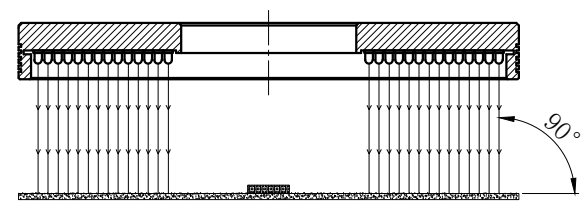

LTS-RN20090

产品型号	LTS-RN20090
LED发光色	W(白)
输入电压	DC 24V(max)
消耗功率	/
电缆极性	1:+、2:NC、3:-

照明示意图

注：可选配平面漫射板