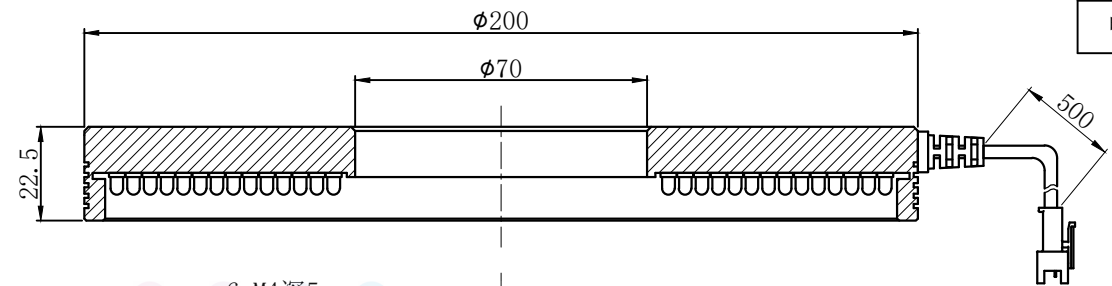

LTS-RN20090

产品型号	LTS-RN20090
LED发光色	W(白)
输入电压	DC 24V(max)
消耗功率	/
电缆极性	1:+、2:NC、3:-

照明示意图

注：可选配平面漫射板