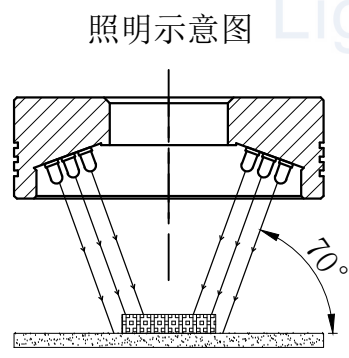

# LTS-RN5570

产品型号	LTS-RN5570
LED发光色	R(红)/W(白)
输入电压	DC 24V(max)
消耗功率	/
电缆极性	1:+、2:NC、3:-

注：可选配平面漫射板