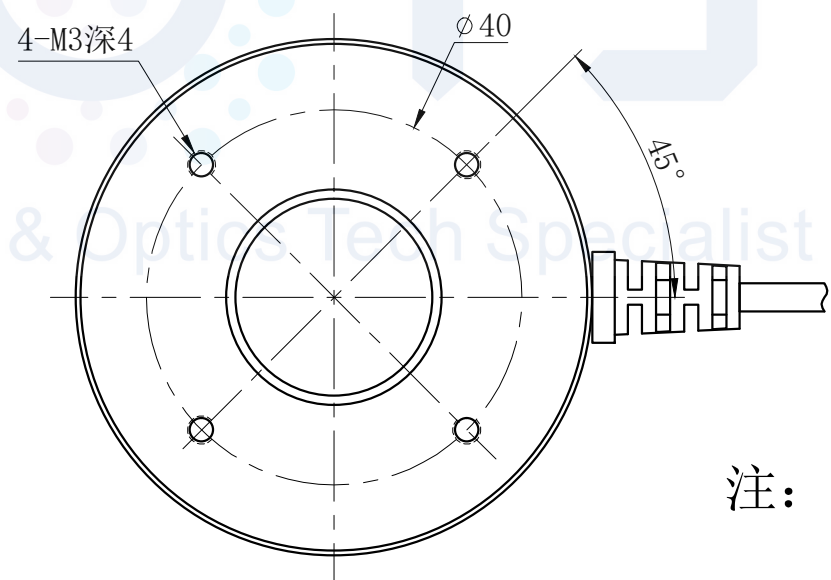

# LTS-RN5570

产品型号	LTS-RN5570
LED发光色	R(红)/W(白)
输入电压	DC 24V(max)
消耗功率	/
电缆极性	1:+、2:NC、3:-

注：可选配平面漫射板