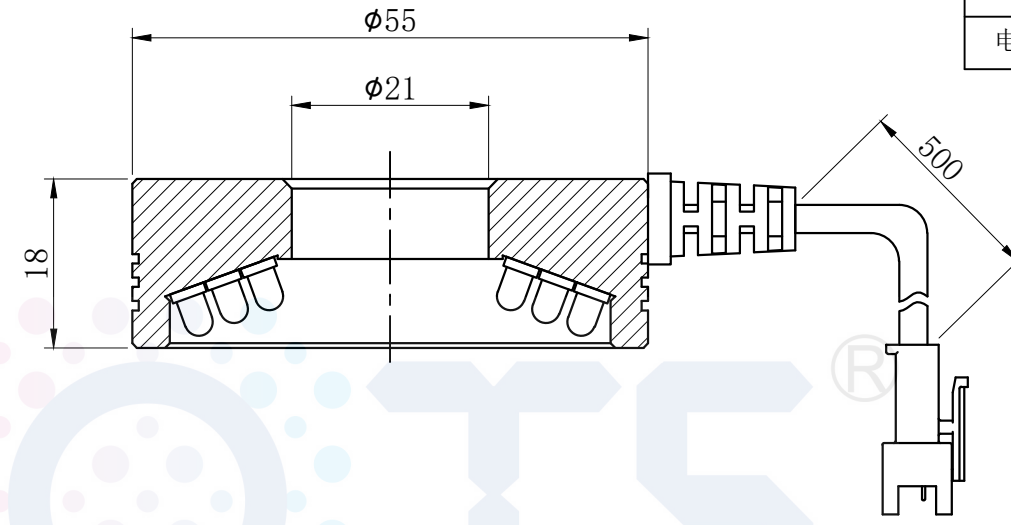

# LTS-RN5570

产品型号	LTS-RN5570
LED发光色	R(红)/W(白)
输入电压	DC 24V(max)
消耗功率	/
电缆极性	1:+、2:NC、3:-

注：可选配平面漫射板