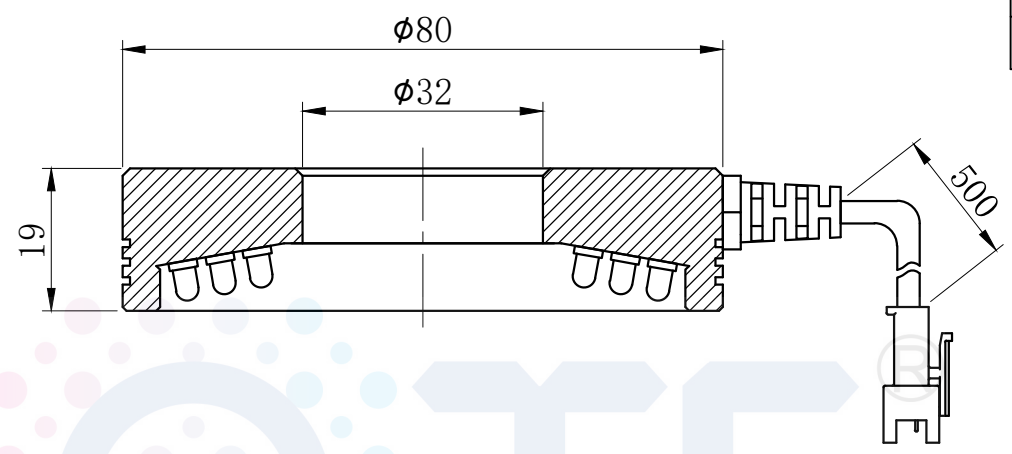

LTS-RN8080

产品型号	LTS-RN8080
LED发光色	R(红)/W(白)
输入电压	DC 24V(max)
消耗功率	/
电缆极性	1:+、2:NC、3:-

照明示意图

注：可选配杯状漫射板