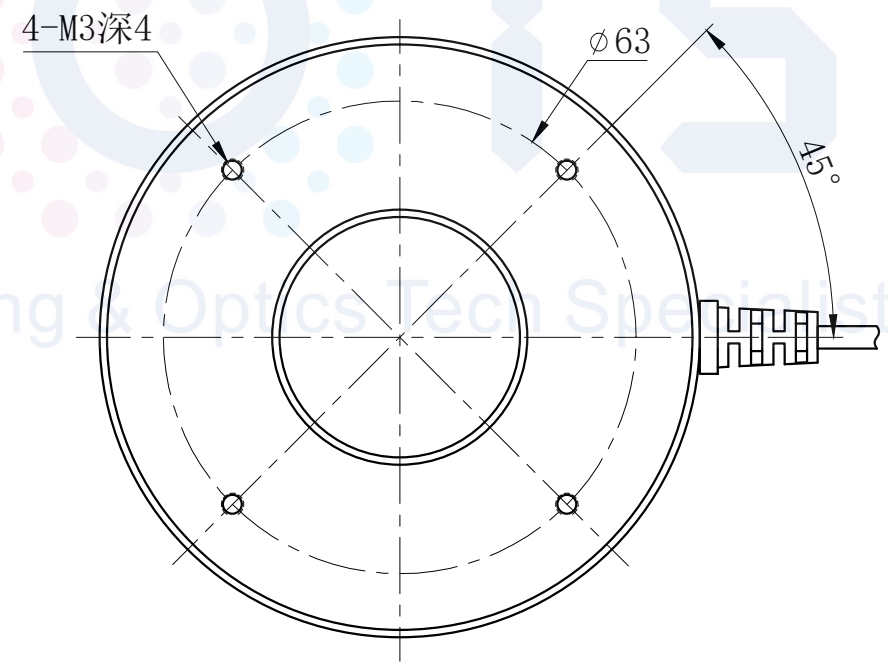

LTS-RN8080

产品型号	LTS-RN8080
LED发光色	R(红)/W(白)
输入电压	DC 24V(max)
消耗功率	/
电缆极性	1:+、2:NC、3:-

照明示意图

注：可选配杯状漫射板