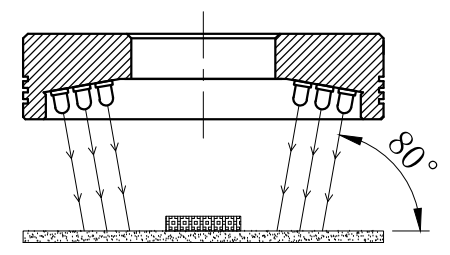

LTS-RN8080

产品型号	LTS-RN8080
LED发光色	R(红)/W(白)
输入电压	DC 24V(max)
消耗功率	/
电缆极性	1:+、2:NC、3:-

照明示意图

注：可选配杯状漫射板