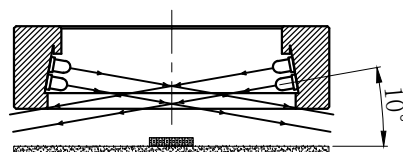

LTS-RN9610

产品型号	LTS-RN9610
LED发光色	R(红)/W(白)
输入电压	DC 24V(max)
消耗功率	/
电缆极性	1:+、2:NC、3:-

照明示意图

注:可选配平面漫射板。