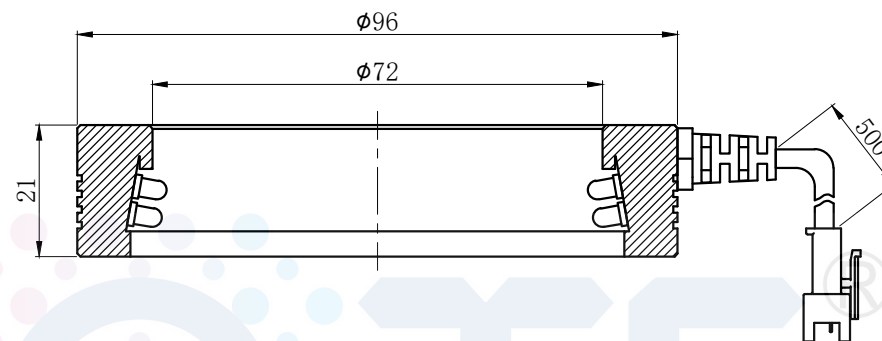

LTS-RN9610

产品型号	LTS-RN9610
LED发光色	R(红)/W(白)
输入电压	DC 24V(max)
消耗功率	/
电缆极性	1:+、2:NC、3:-

照明示意图

注:可选配平面漫射板。