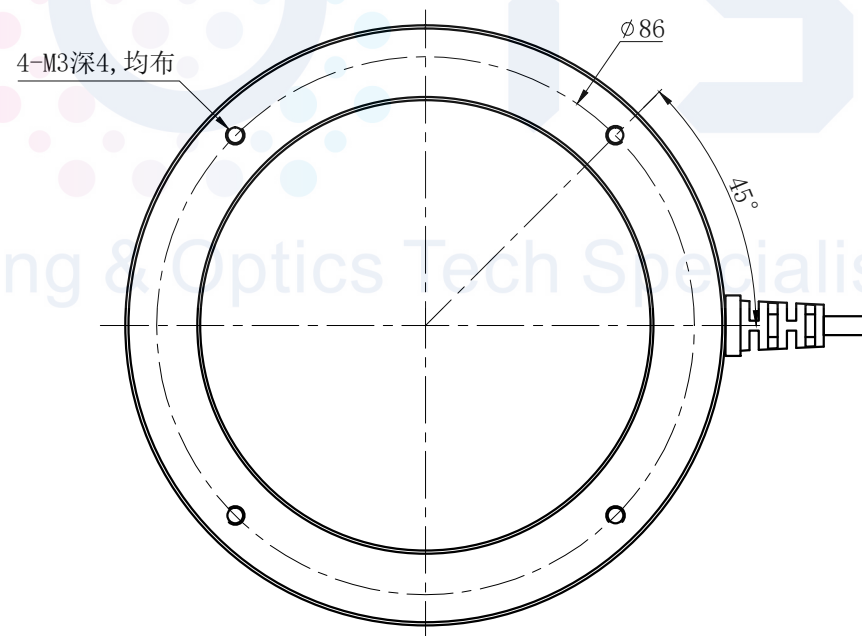

LTS-RN9610

产品型号	LTS-RN9610
LED发光色	R(红)/W(白)
输入电压	DC 24V(max)
消耗功率	/
电缆极性	1:+、2:NC、3:-

照明示意图

注:可选配平面漫射板。