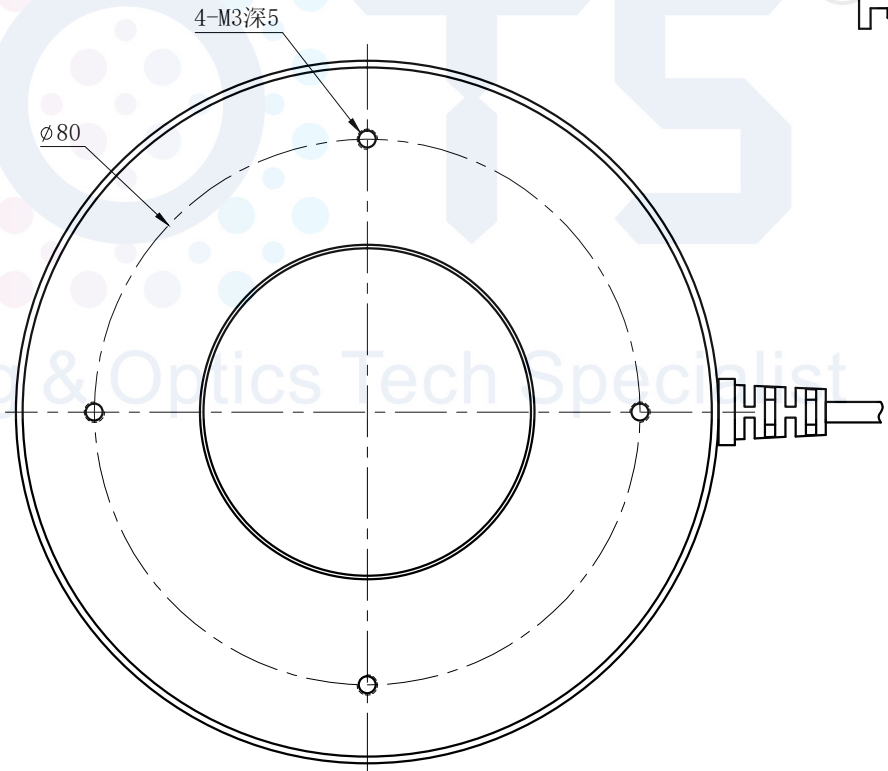

LTS-RN10375

产品型号	LTS-RN10375
LED发光色	R(红)/W(白)
输入电压	DC 24V(max)
消耗功率	/
电缆极性	1:+、2:NC、3:-

照明示意图

可配杯状漫射板