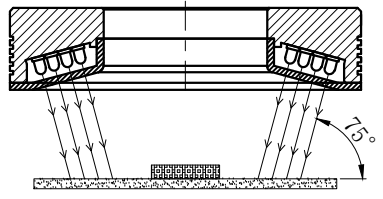

LTS-RN10375

产品型号	LTS-RN10375
LED发光色	R(红)/W(白)
输入电压	DC 24V(max)
消耗功率	/
电缆极性	1:+、2:NC、3:-

照明示意图

可配杯状漫射板