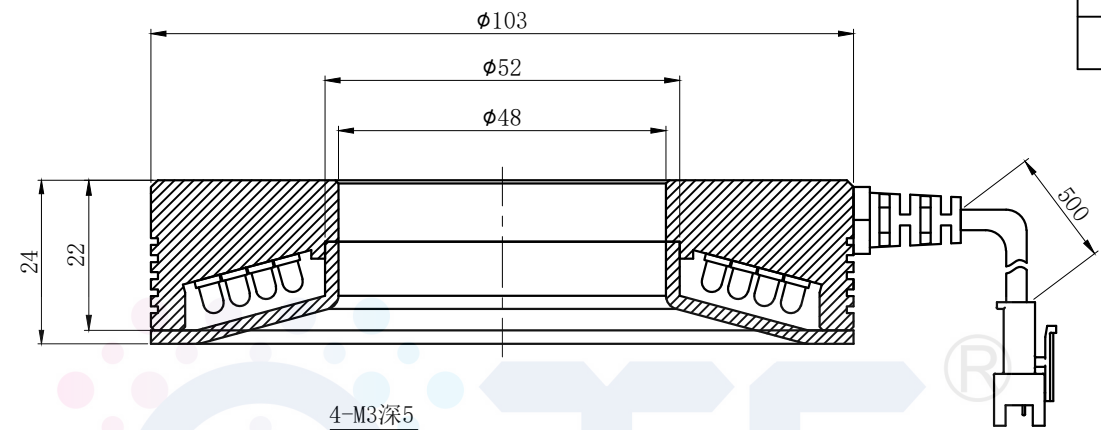

LTS-RN10375

产品型号	LTS-RN10375
LED发光色	R(红)/W(白)
输入电压	DC 24V(max)
消耗功率	/
电缆极性	1:+、2:NC、3:-

照明示意图

可配杯状漫射板