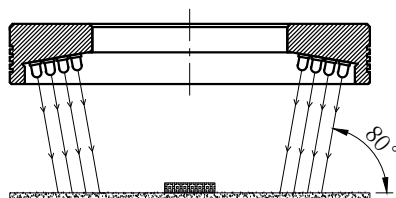

LTS-RN12080

产品型号	LTS-RN12080
LED发光色	R(红)/W(白)
输入电压	DC 24V(max)
消耗功率	/
电缆极性	1:+、2:NC、3:-

照明示意图

注：可选配平面漫射板