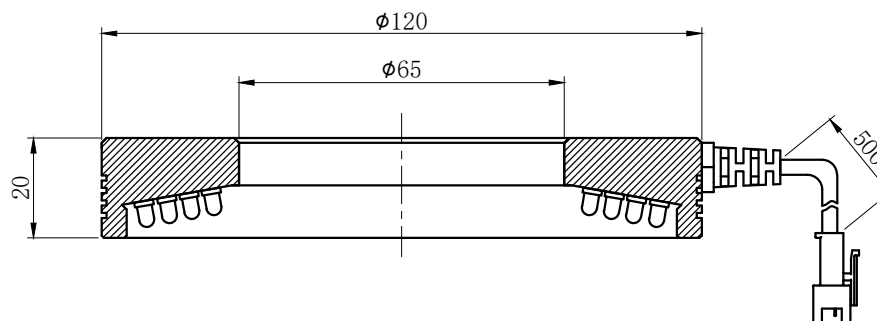

LTS-RN12080

产品型号	LTS-RN12080
LED发光色	R(红)/W(白)
输入电压	DC 24V(max)
消耗功率	/
电缆极性	1:+、2:NC、3:-

照明示意图

注：可选配平面漫射板