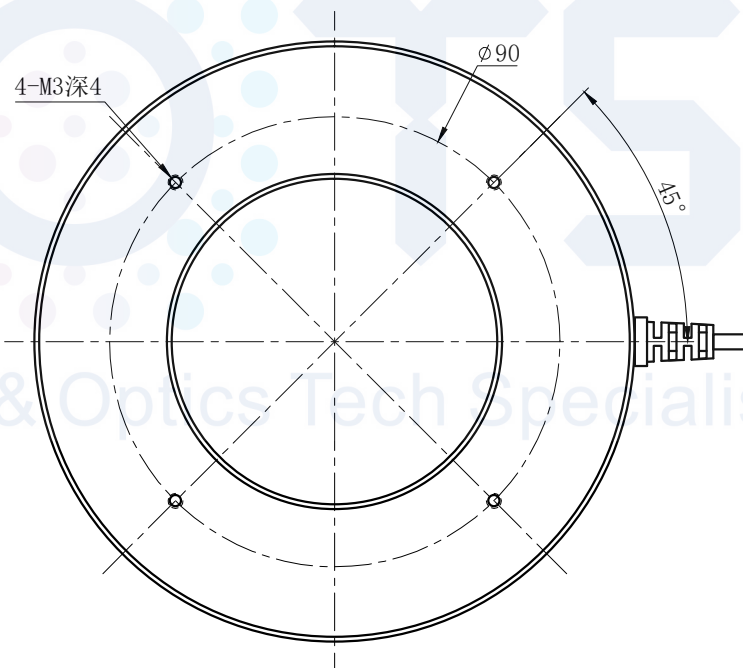

LTS-RN12080

产品型号	LTS-RN12080
LED发光色	R(红)/W(白)
输入电压	DC 24V(max)
消耗功率	/
电缆极性	1:+、2:NC、3:-

照明示意图

注：可选配平面漫射板