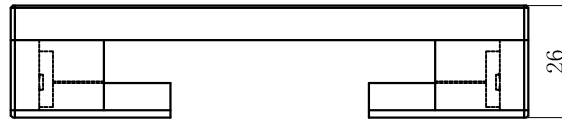

LTS-BRV150120-W2

产品型号	LTS-BRV150120-W2
LED发光色	W(白)/R(红)
输入电压	DC 24V(max)
消耗功率	/
电缆极性	1:+、2:NC、3:-

注：间距可调范围46~22