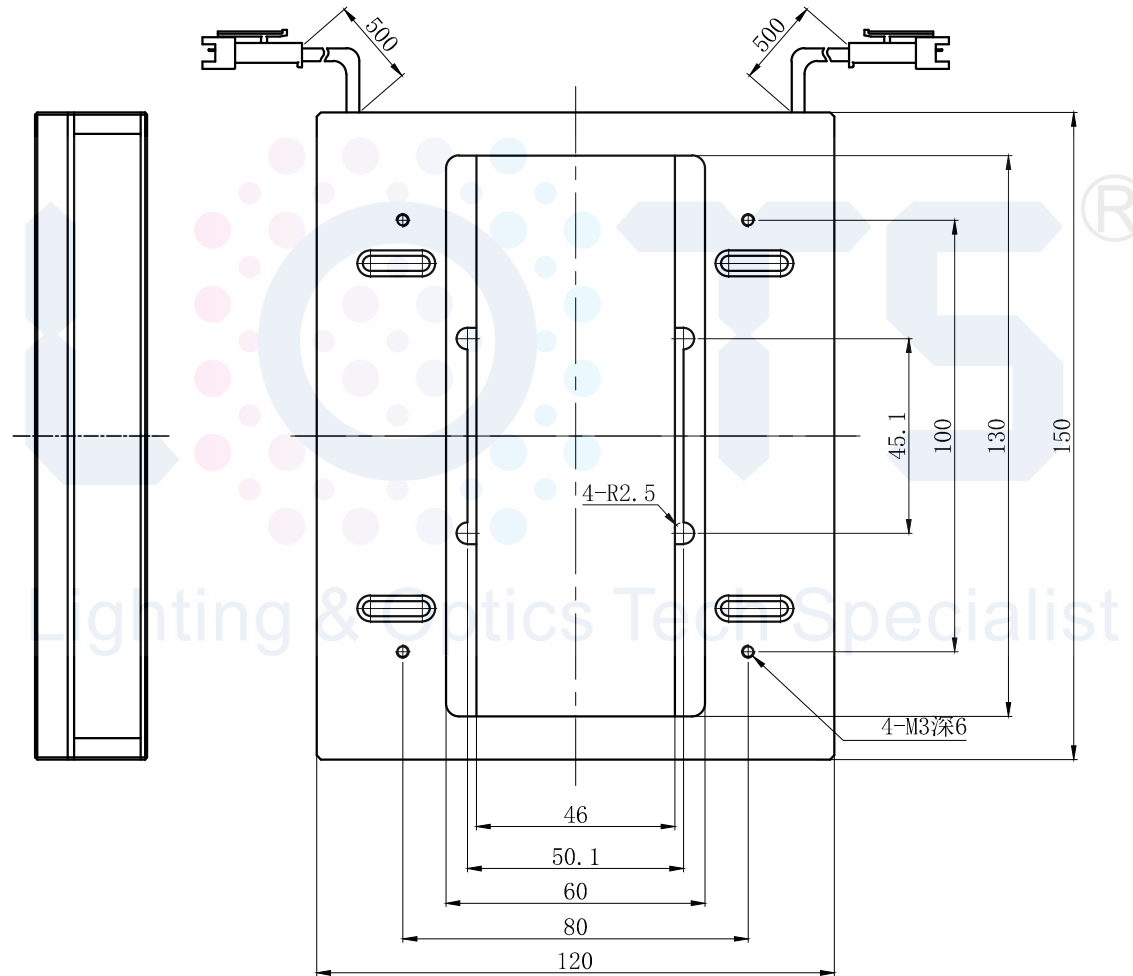

LTS-BRV150120-W2

产品型号	LTS-BRV150120-W2
LED发光色	W(白)/R(红)
输入电压	DC 24V(max)
消耗功率	/
电缆极性	1:+、2:NC、3:-

注：间距可调范围46~22