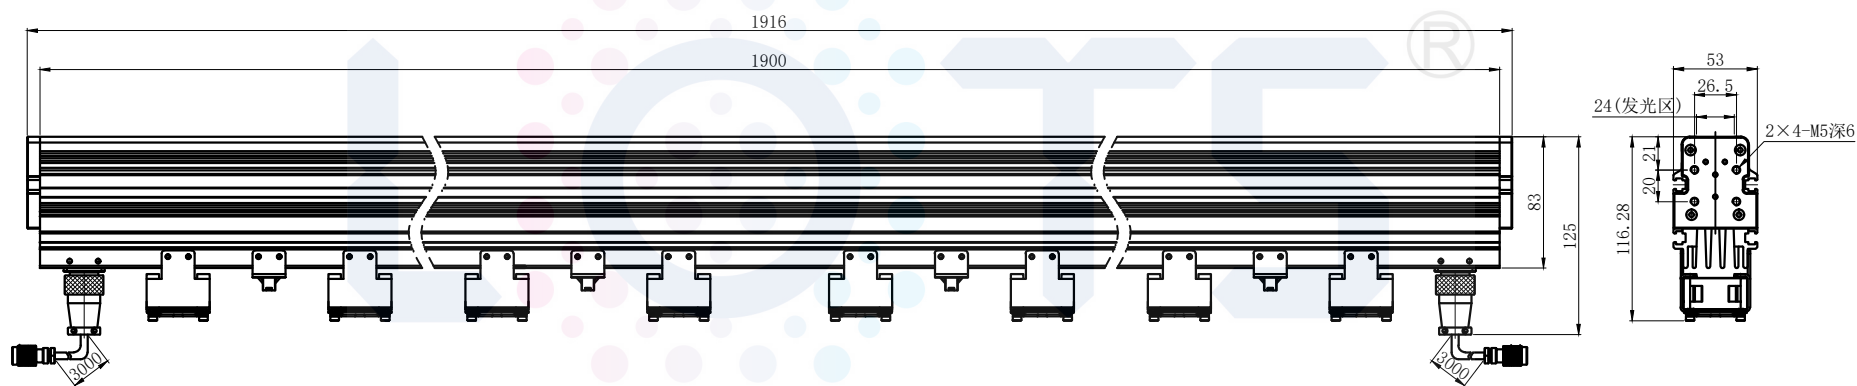

# LTS-2LINS1916

产品型号	LTS-2LINS1916
LED发光色	W(白)
输入电压	DC 48V(max)
消耗功率	/
电缆极性	1:LED+、2:LED-、3:FAN+、4:FAN-

Lighting & Optics Tech Specialist