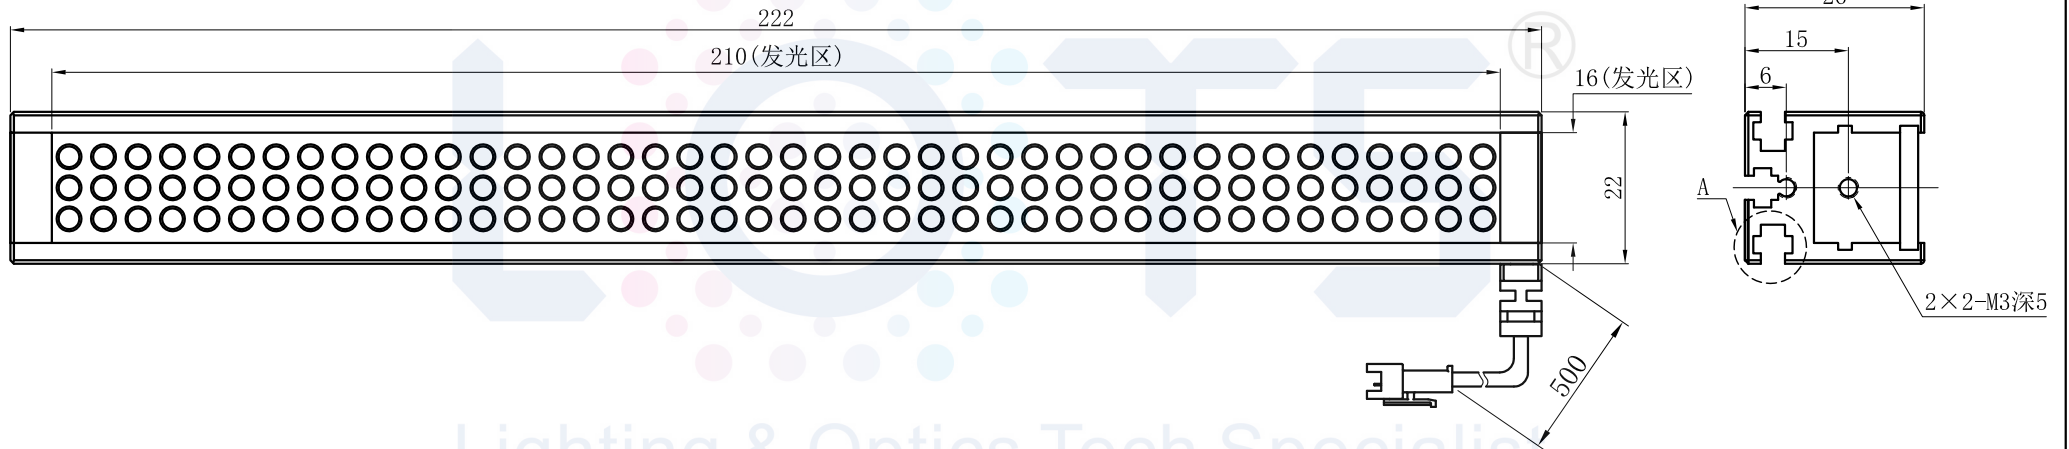

# LTS-4BR21016

产品型号	LTS-4BR21016
LED发光色	R(红)/W(白)
输入电压	DC 24V(max)
消耗功率	4.368W(R)/6.552W(W)
电缆极性	1:+、2:NC、3:-

视图A  
比例2:1

注：共有三个狭槽  
用于放置M3螺母。