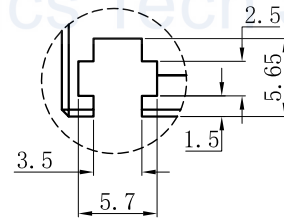

# LTS-4BR21016

产品型号	LTS-4BR21016
LED发光色	R(红)/W(白)
输入电压	DC 24V(max)
消耗功率	4.368W(R)/6.552W(W)
电缆极性	1:+、2:NC、3:-

视图A  
比例2:1

注：共有三个狭槽  
用于放置M3螺母。