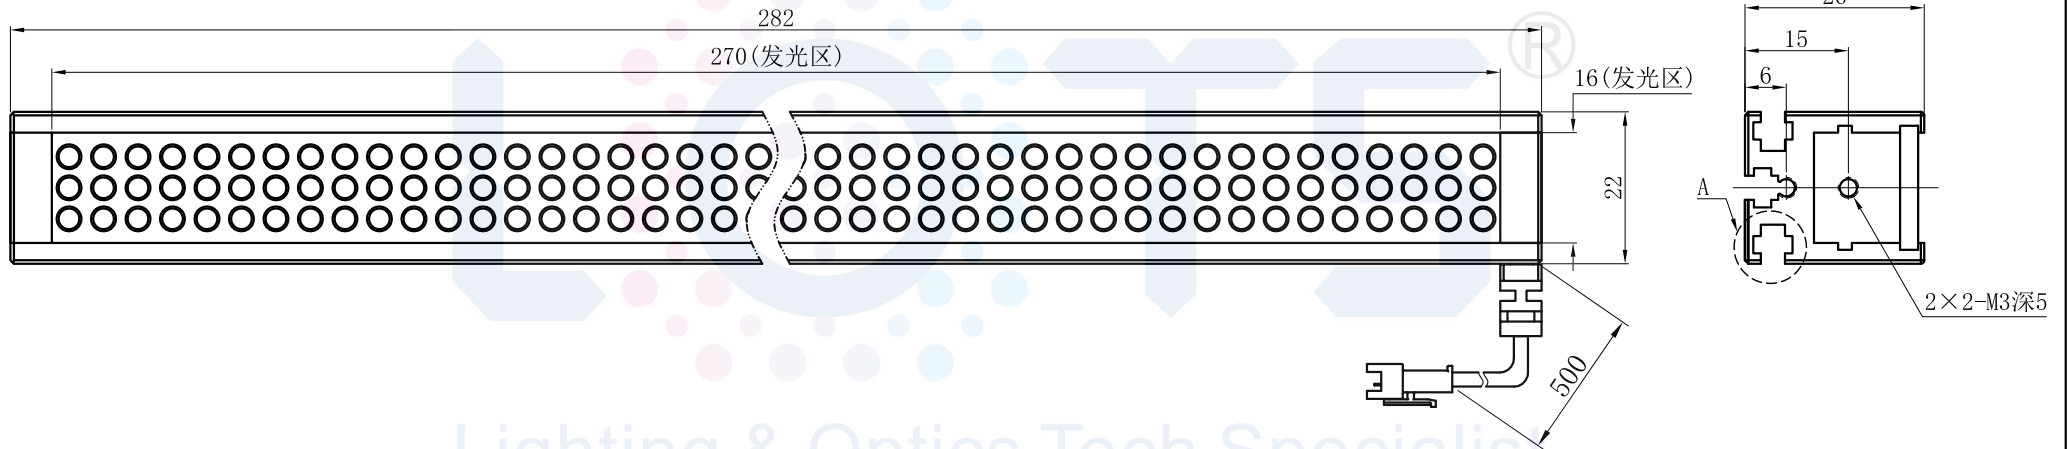

LTS-4BR27016

产品型号	LTS-4BR27016
LED发光色	R(红)/W(白)
输入电压	DC 24V(max)
消耗功率	5.616W(R)/8.424W(W)
电缆极性	1:+、2:NC、3:-

视图A
比例2:1

注：共有三个狭槽
用于放置M3螺母。