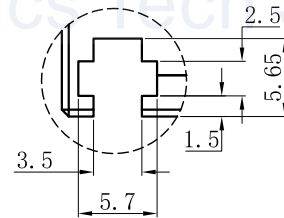

LTS-4BR27016

产品型号	LTS-4BR27016
LED发光色	R(红)/W(白)
输入电压	DC 24V(max)
消耗功率	5.616W(R)/8.424W(W)
电缆极性	1:+、2:NC、3:-

视图A
比例2:1

注：共有三个狭槽
用于放置M3螺母。